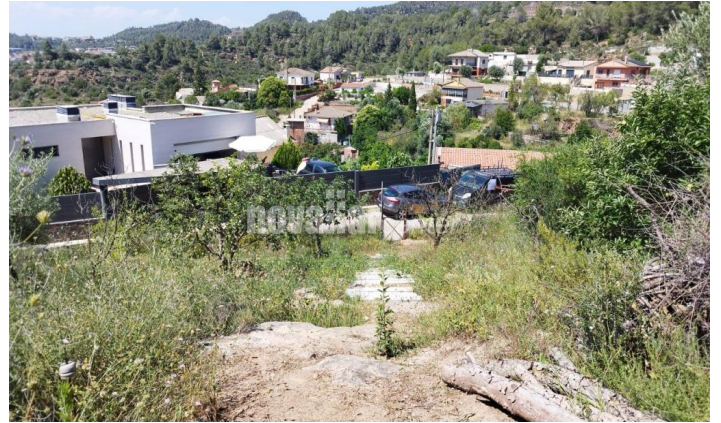

Contacta'ns per a més informació o per concretar una cita

Tel: +34 937 833 411

comercial@novallarcenter.com

www.novallarcenter.es