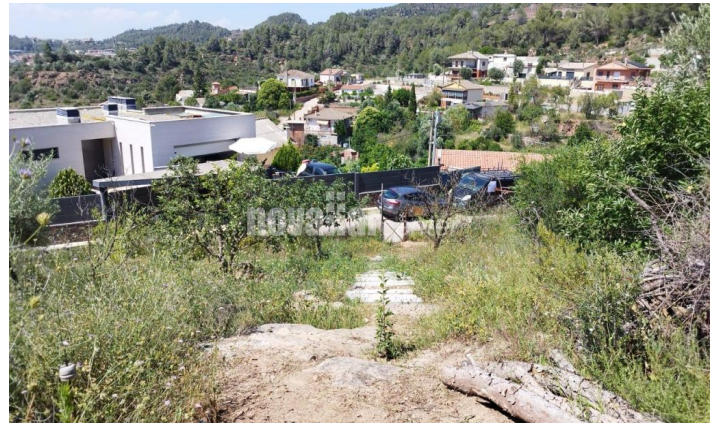

Contacta'ns per a més informació o per concretar una cita

Tel: +34 937 833 411

comercial@novallarcenter.com

www.novallarcenter.es