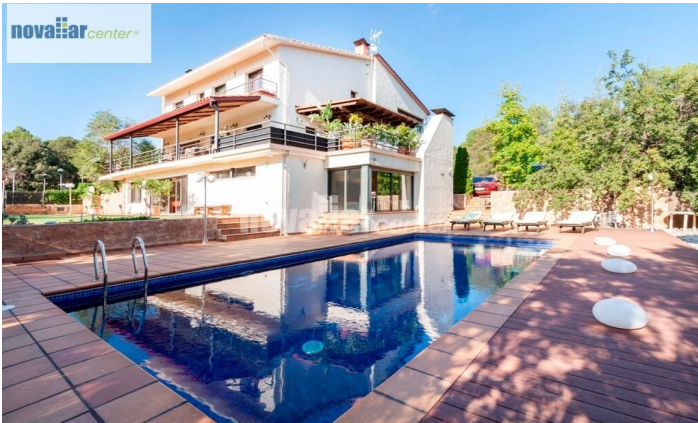

**ESPECTACULAR CASA AMB PISCINA A  
MATADEPERA**

Ref: 12158

**Pla Sant Llorenç / Matadepera**

Novallar Center presenta aquesta espectacular torre amb piscina situada a Matadepera i amb un accés immillorable, que és un luxe en tots els sentits. Compta amb una parcel·la de més de 1.600 m<sup>2</sup> i prop de 500 m<sup>2</sup> construïts, per la qual cosa es tracta d'un immoble de grans dimensions. La torre es divideix en 3 plantes, amb diferents espais incloent diferents zones d'oci. L'elegant saló, al costat de la cuina i a dues de les 4 habitacions se situen en la primera planta, oberts a una terrassa que connecta al jardí i a la piscina. En la planta baixa trobem una àmplia zona diàfana per a l'oci. En aquesta mateixa planta se situa el saló per a barbacoes juntament amb un lavabo i una dutxa. Aquesta planta connecta directament amb la piscina. En la planta superior disposem d'un altre bonic i ampli espai per a l'oci i les dues habitacions restants, la primera la suite principal, amb unes vistes impressionants a la Mola. No perdi l'oportunitat de viure en una impressionant torre en la millor zona del Vallès, veuen a veure-la!

**855.000 €**

496 m<sup>2</sup>  
4 Habitacions  
4 Banys  
1,600 m<sup>2</sup> parcel·la  
Piscina  
AACC  
Calefacció  
Vistes  
Sea views  
Pati  
Traster  
Xemeneia  
Terrassa  
Balcó  
Armaris encastats