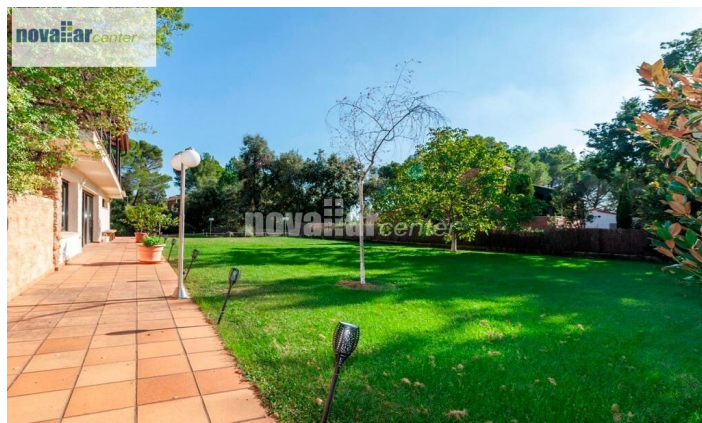

Contacta'ns per a més informació o per concretar una cita

Tel: +34 937 833 411

comercial@novallarcenter.com

www.novallarcenter.es