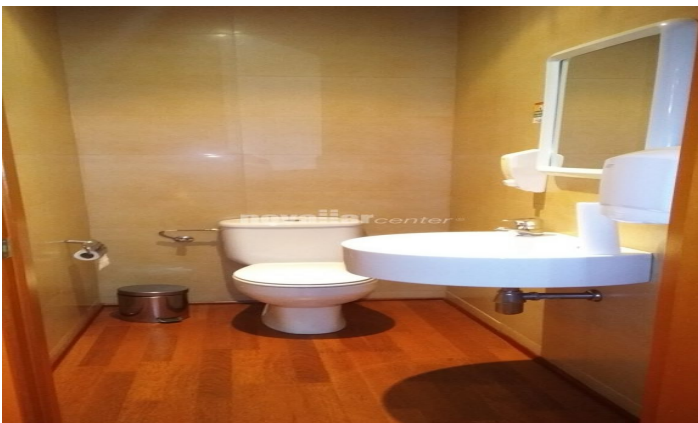

Contacta'ns per a més informació o per concretar una cita

Tel: +34 937 833 411

comercial@novallarcenter.com

www.novallarcenter.es