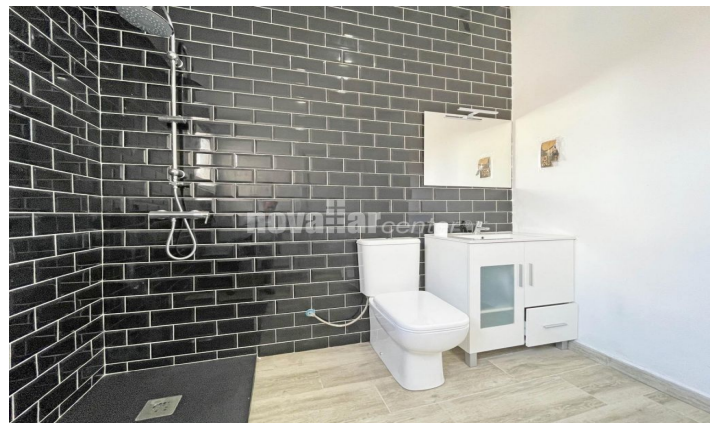

Contacta'ns per a més informació o per concretar una cita