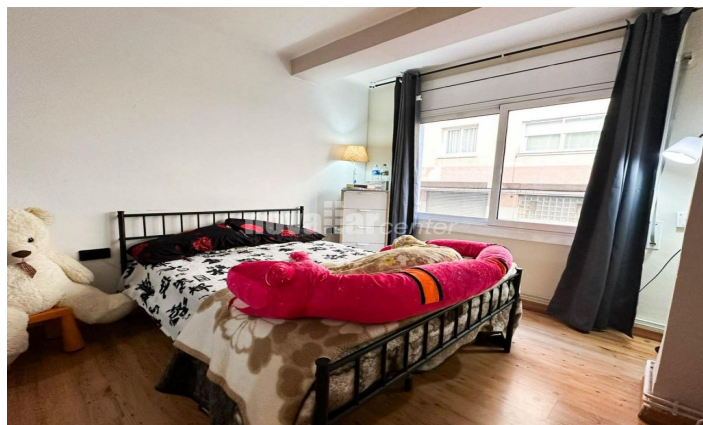

PIS LLOGAT AMB BONA RENTABILITAT A LA ZONA DE CEMENTIRI VELL

Ref: 2759

**Cementiri vell / Terrassa**

Novallar Center i Apialia presenten en exclusiva pis llogat amb bona rendibilitat superior al 5%, inversió. Es tracta d'un pis situat al barri del Cementiri Vell / Escoles al carrer Marinel·lo Bosch, una zona amb molta demanda, ja que tenim tots els serveis al costat, zona universitària, el Parc de Vallparadís i prop de l'estació d'FGC. El pis té una superfície construïda de 64m² distribuïts en dues habitacions (una doble amb vestuari i una individual) un bany amb plat de dutxa, una pràctica cuina independent amb sortida a galeria i un saló menjador orientat a sud. El pis està llogat fins al 2028 i amb bona rendibilitat.

129.000 €

64 m²
2 Habitacions
1 Bany
Calefacció
Terrassa
Balcó

Contacta'ns per a més informació o per concretar una cita