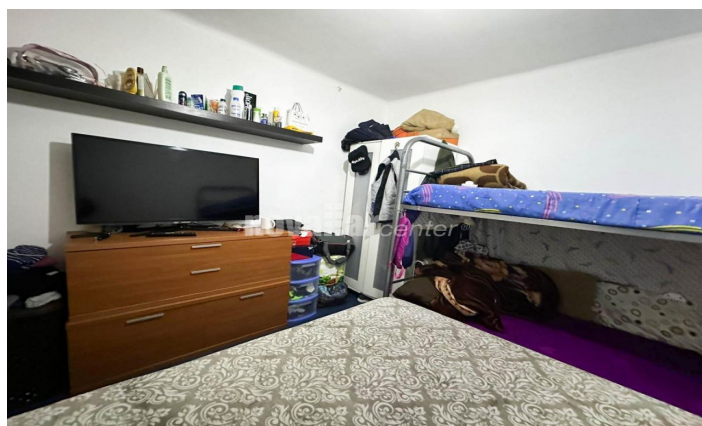

PIS LLOGAT AMB BONA RENTABILITAT A LA ZONA DE CEMENTIRI VELL

Ref: 2759

**Cementiri vell / Terrassa**

Novallar Center i Apialia presenten en exclusiva pis llogat amb bona rendibilitat superior al 5%, inversió. Es tracta d'un pis situat al barri del Cementiri Vell / Escoles al carrer Marinel·lo Bosch, una zona amb molta demanda, ja que tenim tots els serveis al costat, zona universitària, el Parc de Vallparadís i prop de l'estació d'FGC. El pis té una superfície construïda de 64m² distribuïts en dues habitacions (una doble amb vestuari i una individual) un bany amb plat de dutxa, una pràctica cuina independent amb sortida a galeria i un saló menjador orientat a sud. El pis està llogat fins al 2028 i amb bona rendibilitat.

129.000 €

64 m²
2 Habitacions
1 Bany
Calefacció
Terrassa
Balcó

Contacta'ns per a més informació o per concretar una cita