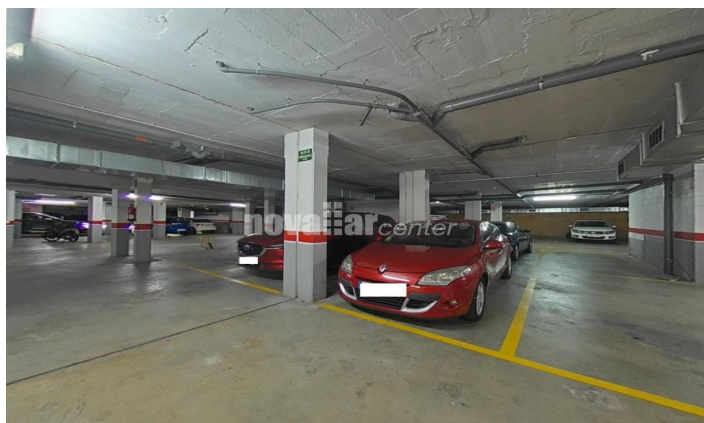

Dúplex en venda al Centre

Ref: EF-753

**Centre / Terrassa**

GRUP APIALIA TERRASSA els ofereix en EXCLUSIVA la venda d'un habitatge tipus Dúplex de 145m en el centre de Terrassa. Disposa d'ampli saló-menjador amb sortida a balcó de 6m, cuina independent amb zona office i zona de safareig amb accés al mateix balcó, bany amb plat de dutxa i un dormitori individual. En la següent planta trobem un dormitori principal amb vestidor i bany en suite, dos dormitoris dobles amb accés a gran terrassa de 18m des d'una d'elles i un bany amb banyera. L'habitatge compta amb instal·lació de calefacció a gas i aire condicionat centralitzat en totes les estades, sòls de parquet, finestres d'alumini climalit/ vidres dobles, portes de faig i inclou 1 plaça de pàrquing amb accés des de l'ascensor. Ubicació excepcional prop de tota mena de serveis i comerços.

369.000 €

171 m²
4 Habitacions
3 Banys
AACC
Calefacció
Ascensor
Terrassa
Balcó

Contacta'ns per a més informació o per concretar una cita