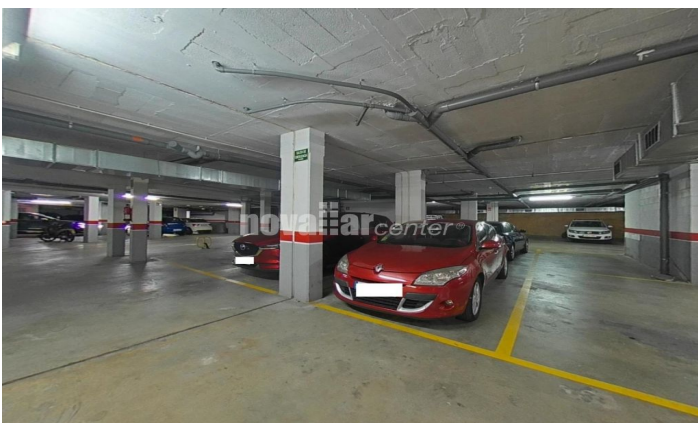

**Dúplex en venda al Centre**

Ref: EF-753

**Centre / Terrassa**

GRUP APIALIA TERRASSA els ofereix en EXCLUSIVA la venda d'un habitatge tipus Dúplex de 145m en el centre de Terrassa. Disposa d'ampli saló-menjador amb sortida a balcó de 6m, cuina independent amb zona office i zona de safareig amb accés al mateix balcó, bany amb plat de dutxa i un dormitori individual. En la següent planta trobem un dormitori principal amb vestidor i bany en suite, dos dormitoris dobles amb accés a gran terrassa de 18m des d'una d'elles i un bany amb banyera. L'habitatge compta amb instal·lació de calefacció a gas i aire condicionat centralitzat en totes les estades, sòls de parquet, finestres d'alumini climalit/ vidres dobles, portes de faig i inclou 1 plaça de pàrquing amb accés des de l'ascensor. Ubicació excepcional prop de tota mena de serveis i comerços.

**369.000 €**

171 m<sup>2</sup>  
4 Habitacions  
3 Banys  
AACC  
Calefacció  
Ascensor  
Terrassa  
Balcó

Contacta'ns per a més informació o per concretar una cita

Tel: +34 937 833 411

[comercial@novallarcenter.com](mailto:comercial@novallarcenter.com)