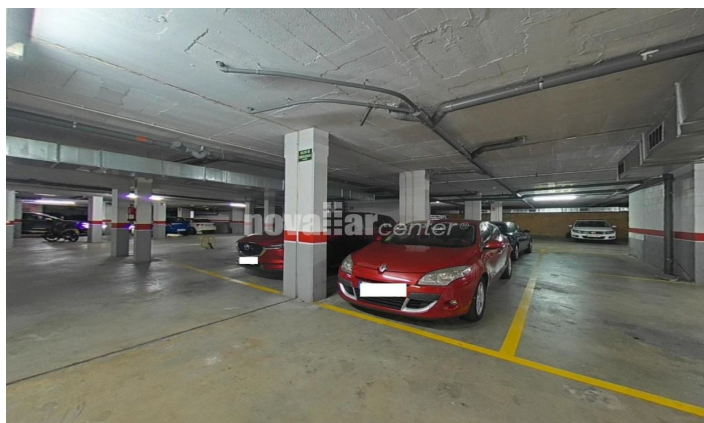

**Dúplex en venda al Centre**

Ref: EF-753

**Centre / Terrassa**

GRUP APIALIA TERRASSA els ofereix en EXCLUSIVA la venda d'un habitatge tipus Dúplex de 145m en el centre de Terrassa. Disposa d'ample saló-menjador amb sortida a balcó de 6m, cuina independent amb zona office i zona de safareig amb accés al mateix balcó, bany amb plat de dutxa i un dormitori individual. En la següent planta trobem un dormitori principal amb vestidor i bany en suite, dos dormitoris dobles amb accés a gran terrassa de 18m des d'una d'elles i un bany amb banyera. L'habitatge compta amb instal·lació de calefacció a gas i aire condicionat centralitzat en totes les estades, sòls de parquet, finestres d'alumini climatit/ vidres dobles, portes de faig i inclou 1 plaça de pàrquing amb accés des de l'ascensor. Ubicació excepcional prop de tota mena de serveis i comerços.

**369.000 €**

171 m<sup>2</sup>  
4 Habitacions  
3 Banys  
AACC  
Calefacció  
Ascensor  
Terrassa  
Balcó

Contacta'ns per a més informació o per concretar una cita