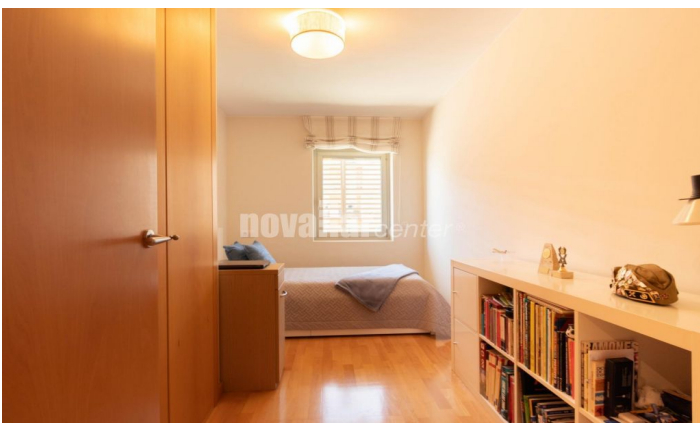

**ESPECTACULAR PIS DE 3 HABITACIONS AMB
TOTES LES COMODITATS**

Ref: 2850

**Centre / Terrassa**

Novallar center i Apialia Terrassa presenten en exclusiva el teu nou racó de luxe en el cor de Terrassa, en el prestigiós Passeig de les Lletres, dins de l'exclusiu Edifici Torredemer. Aquest espectacular pis de 92,5m² ofereix un estil de vida incomparable amb una ubicació impecable al barri del centre, prop de l'estació de tren. Amb una distribució elegant i funcional, aquesta residència disposa de 3 dormitoris, incloent-hi una suite majestuosa amb el seu propi bany privat. Gaudeix de l'espai i la comoditat amb un altre bany complet, un acollidor menjador amb accés a una terrassa privada, perfecta per a relaxar-se o entretenir amics i familiars. La cuina, un punt de convergència, és una obra d'art en si mateixa, amb una doble entrada per a una circulació fluida i facilitat d'ús. Els banys, totalment renovats, respiren modernitat i elegància, afegint un toc de sofisticació en cada dia. Aquesta oferta excepcional inclou una plaça d'aparcament àmplia a la mateixa finca, garantint la comoditat i la seguretat dels residents. Amb l'Edifici Torredemer, no sols et fas amb un habitatge, sinó que entres en un món d'exclusivitat i confort. L'edifici ofereix una àmplia zona comunitària, amb una selecció de comoditats de primer ordre, com una àrea de jocs infantils per ...

349.000 €

95 m²
3 Habitacions
2 Banys
AACC
Calefacció
Ascensor
Terrassa
Balcó

Contacta'ns per a més informació o per concretar una cita

Tel: +34 937 833 411

comercial@novallarcenter.com

www.novallarcenter.es