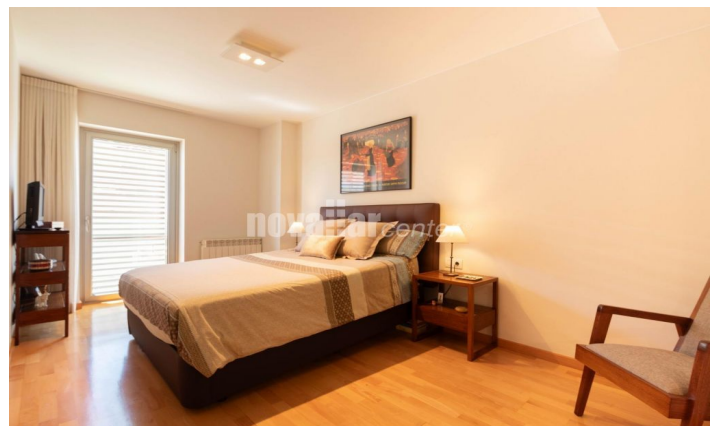

Contacta'ns per a més informació o per concretar una cita

Tel: +34 937 833 411

comercial@novallarcenter.com

www.novallarcenter.es