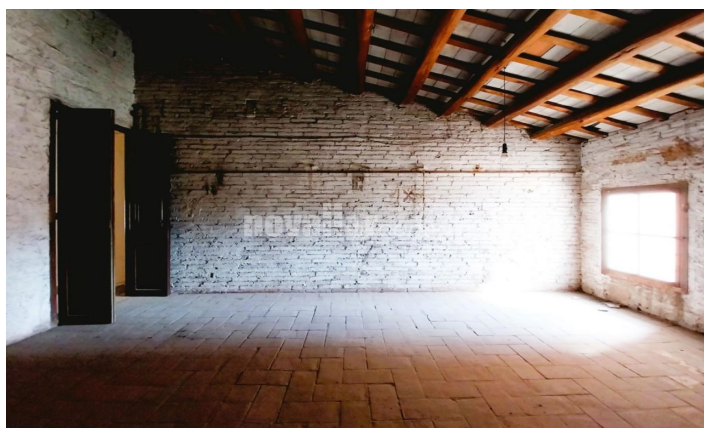

Contacta'ns per a més informació o per concretar una cita