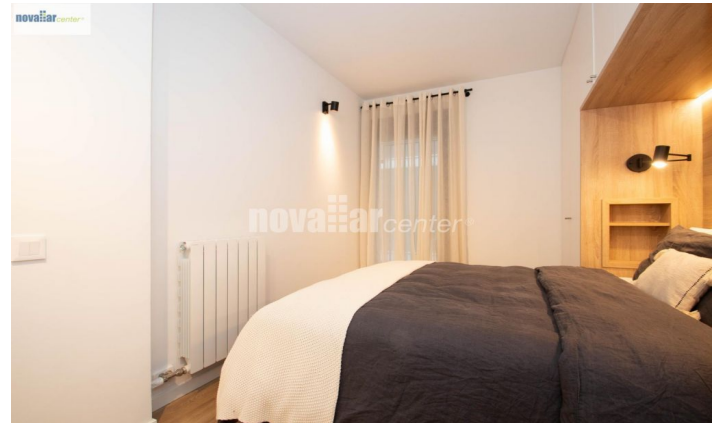

Contacta'ns per a més informació o per concretar una cita

Tel: +34 937 833 411

comercial@novallarcenter.com

www.novallarcenter.es