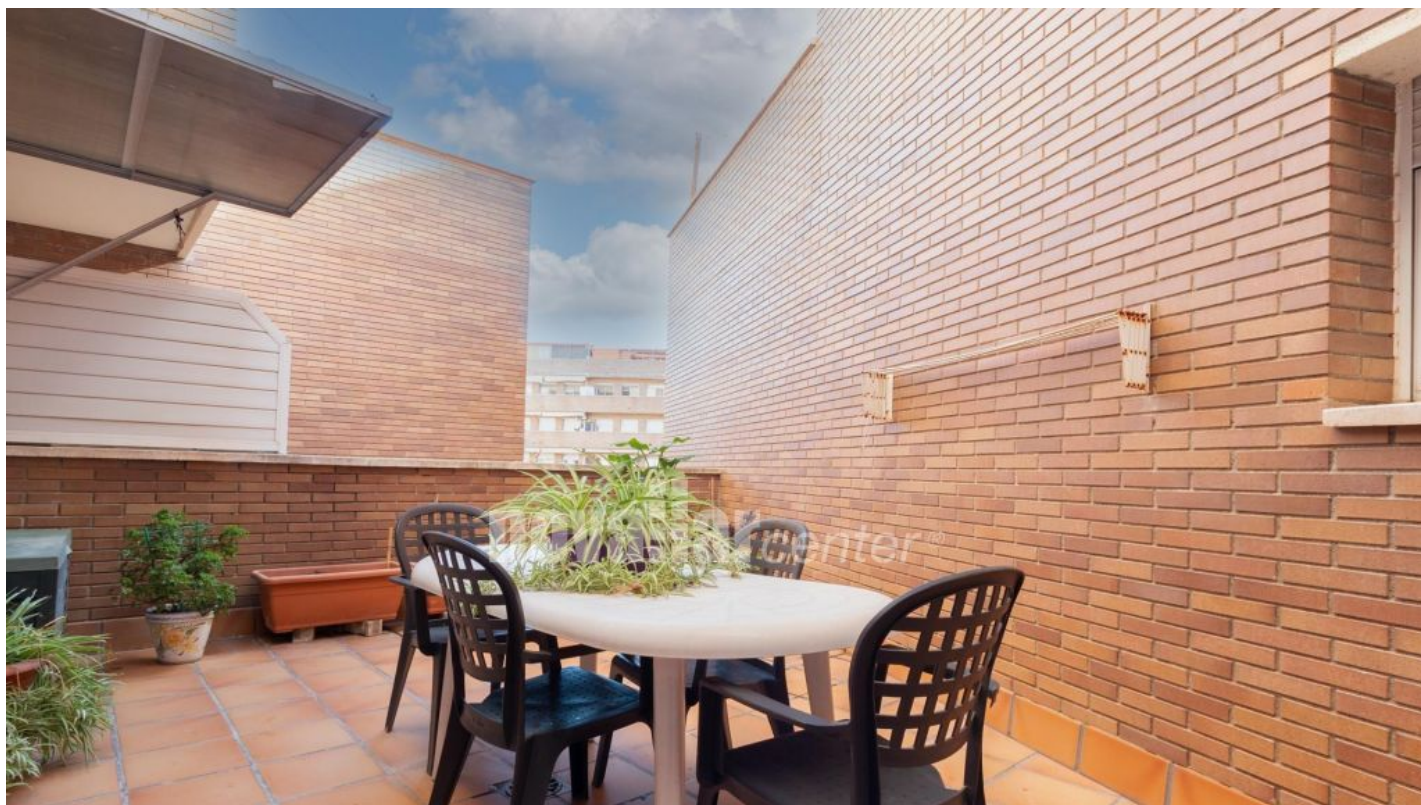

**CÒMODE PLANTA BAIXA APROP DE LA ESTACIO
DE TERRASSA EST**

Ref: 25065

**Les arenes / Terrassa**

Novallar Center i Apialia presenten en exclusiva Finca de 2003 en perfecte estat. En la zona de la Gripià- Cant Montllor a 5 min estació Renfe Est. Disposa de 3 habitacions dobles i exteriors. 2 banys complets un amb banyera i un altre amb dutxa. Cuina independent tipus office. Saló menjador de 25 m² amb sortida a 2 terrasses. Habitatge tota exterior el que li dona una gran lluminositat. Sòls de gres, calefacció gas ,finestres alumini, portes roure. Habitatge molt còmode sense cap graó des de la porta del carrer.