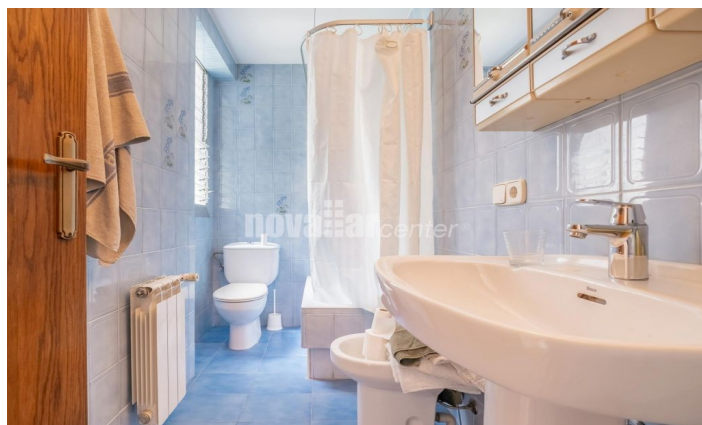

Contacta'ns per a més informació o per concretar una cita