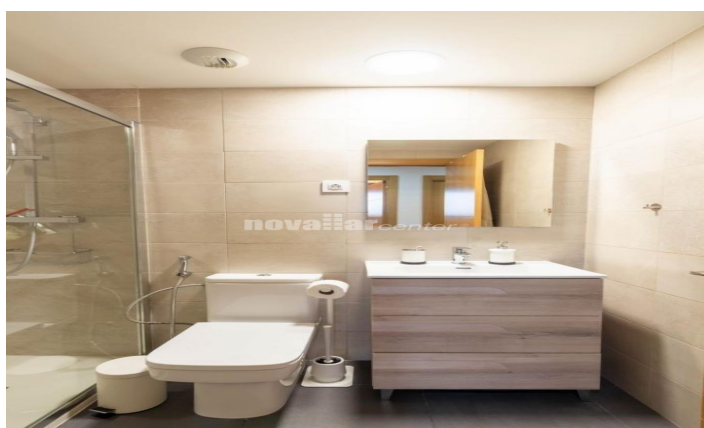

Contacta'ns per a més informació o per concretar una cita

Tel: +34 937 833 411

comercial@novallarcenter.com

www.novallarcenter.es