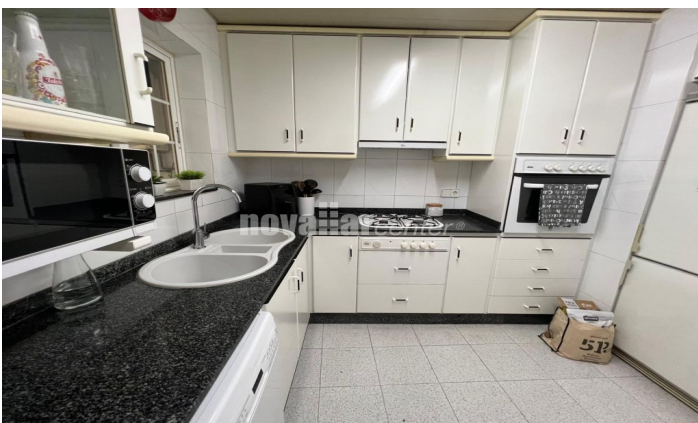

**AMPLI PIS A TOCAR AL PARC DE VALLPARADIS**

Ref: 12152

**Vallparadis / Terrassa**

Novallar Center presenta aquest ampli pis tocant al parc de vallparadis, en una de les millors zones de la ciutat. El pis compta amb 107m<sup>2</sup> distribuïts en una única planta per a brindar-te comoditat i benestar. En entrar passem per una àmplia entrada on a continuació entrarem en la zona de nit, on trobem la primera de les habitacions dobles, al costat de les dues individuals i un bany complet, amb una gran banyera ideal per a relaxar-se, una de les habitacions individuals amb armari de paret, ideal per a un despatx o per a un vestidor. Si passem a la zona de dia trobem un ampli saló-menjador molt lluminós, i una cuina independent completament equipada que va seguida d'una pràctica zona de safareig. Per últim trobem l'habitació principal, molt àmplia i lluminosa ja que es exterior. La finca compta amb ascensor, i el pis està equipat amb fusteria exterior d'alumini i amb fusteria interior de fusta, així com amb calefacció a gas, que es complementa amb aire condicionat en la zona de dia, per comptar amb totes les comoditats que necessites. No dubtis a venir a visitar-lo!

**220.000 €**

107 m<sup>2</sup>  
4 Habitacions  
1 Bany  
AACC  
Calefacció  
Ascensor  
Armaris encastats

Contacta'ns per a més informació o per concretar una cita