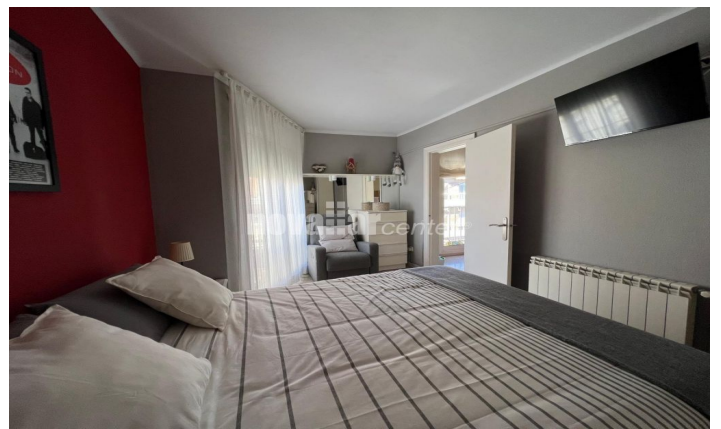

**AMPLI PIS A TOCAR AL PARC DE VALLPARADIS**

Ref: 12152

**Vallparadis / Terrassa**

Novallar Center presenta aquest ampli pis tocant al parc de vallparadis, en una de les millors zones de la ciutat. El pis compta amb 107m<sup>2</sup> distribuïts en una única planta per a brindar-te comoditat i benestar. En entrar passem per una àmplia entrada on a continuació entrarem en la zona de nit, on trobem la primera de les habitacions dobles, al costat de les dues individuals i un bany complet, amb una gran banyera ideal per a relaxar-se, una de les habitacions individuals amb armari de paret, ideal per a un despatx o per a un vestidor. Si passem a la zona de dia trobem un ampli saló-menjador molt lluminós, i una cuina independent completament equipada que va seguida d'una pràctica zona de safareig. Per últim trobem l'habitació principal, molt àmplia i lluminosa ja que es exterior. La finca compta amb ascensor, i el pis està equipat amb fusteria exterior d'alumini i amb fusteria interior de fusta, així com amb calefacció a gas, que es complementa amb aire condicionat en la zona de dia, per comptar amb totes les comoditats que necessites. No dubtis a venir a visitar-lo!

**220.000 €**

107 m<sup>2</sup>  
4 Habitacions  
1 Bany  
AACC  
Calefacció  
Ascensor  
Armaris encastats

Contacta'ns per a més informació o per concretar una cita

Tel: +34 937 833 411

[comercial@novallarcenter.com](mailto:comercial@novallarcenter.com)