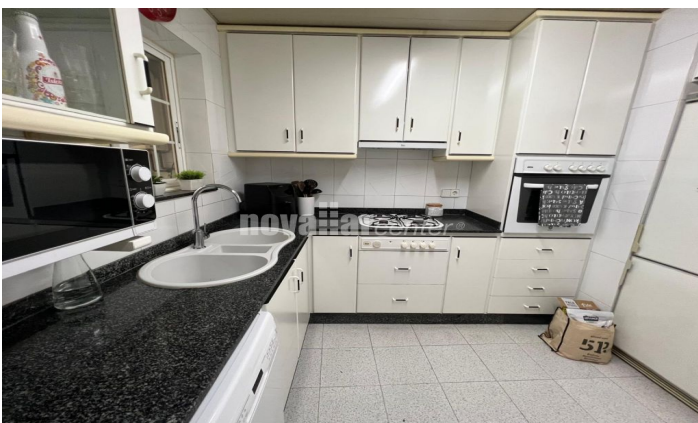

**AMPLI PIS A TOCAR AL PARC DE VALLPARADIS**

Ref: 12152

**Vallparadis / Terrassa**

Novallar Center presenta aquest ampli pis tocant al parc de vallparadis, en una de les millors zones de la ciutat. El pis compta amb 107m<sup>2</sup> distribuïts en una única planta per a brindar-te comoditat i benestar. En entrar passem per una àmplia entrada on a continuació entrarem en la zona de nit, on trobem la primera de les habitacions dobles, al costat de les dues individuals i un bany complet, amb una gran banyera ideal per a relaxar-se, una de les habitacions individuals amb armari de paret, ideal per a un despatx o per a un vestidor. Si passem a la zona de dia trobem un ampli saló-menjador molt lluminós, i una cuina independent completament equipada que va seguida d'una pràctica zona de safareig. Per últim trobem l'habitació principal, molt àmplia i lluminosa ja que es exterior. La finca compta amb ascensor, i el pis està equipat amb fusteria exterior d'alumini i amb fusteria interior de fusta, així com amb calefacció a gas, que es complementa amb aire condicionat en la zona de dia, per comptar amb totes les comoditats que necessites. No dubtis a venir a visitar-lo!

**220.000 €**

107 m<sup>2</sup>  
4 Habitacions  
1 Bany  
AACC  
Calefacció  
Ascensor  
Armaris encastats

Contacta'ns per a més informació o per concretar una cita

Tel: +34 937 833 411

[comercial@novallarcenter.com](mailto:comercial@novallarcenter.com)