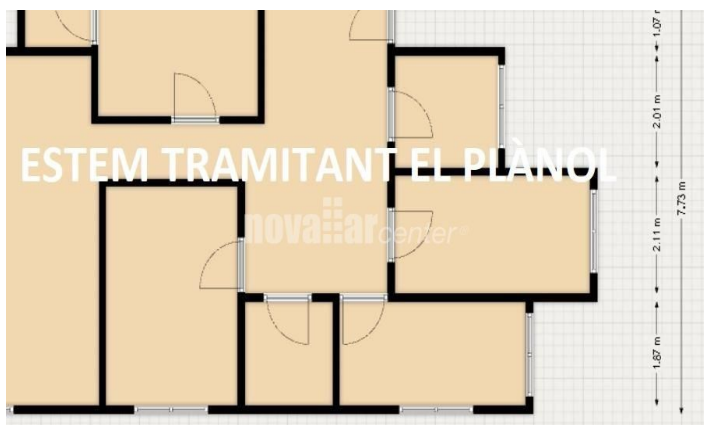

Contacta'ns per a més informació o per concretar una cita