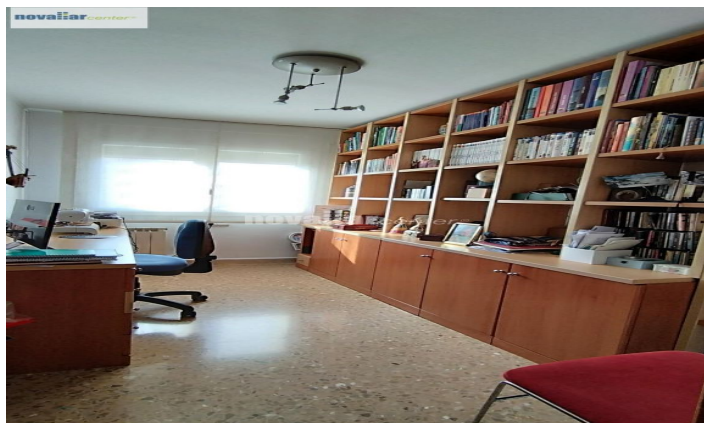

Contacta'ns per a més informació o per concretar una cita