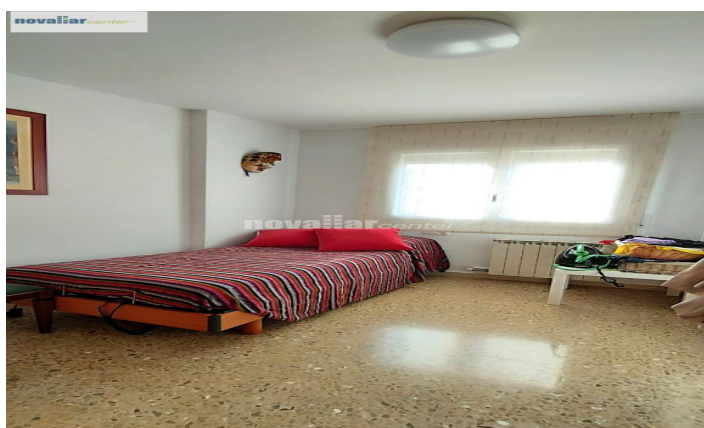

Contacta'ns per a més informació o per concretar una cita