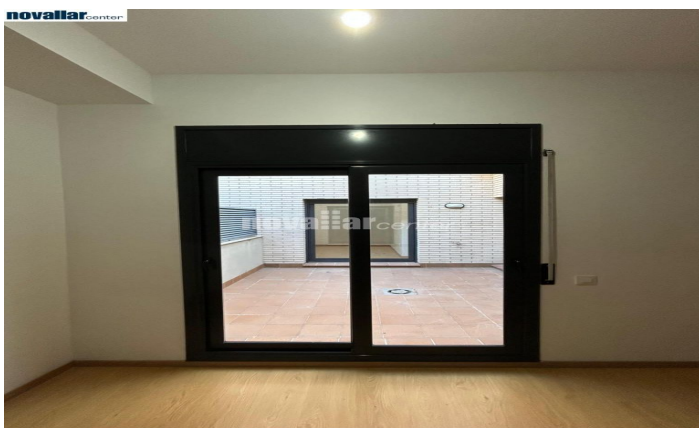

Contacta'ns per a més informació o per concretar una cita

Tel: +34 937 833 411

comercial@novallarcenter.com

www.novallarcenter.es