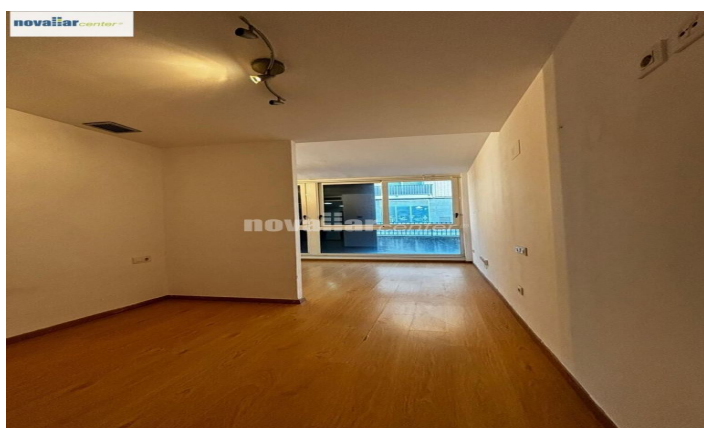

**CÒMODE PIS DEL 2011 TIPUS LOFT AMB PLAÇA DE
PARKING A LA ZONA ESPORTIVA**

Ref: 12168

**Zona esportiva / Terrassa**

Benvingut a aquest comode pis tipus loft en la Zona Esportiva de Terrassa, comercialitzat per Novallar Center. Situat en una zona convenient i ben comunicada, aquest pis ofereix una combinació perfecta de comoditat i accessibilitat. Una dels avantatges destacats d'aquesta propietat és el seu excel·lent accés al transport públic. A pocs minuts a peu, trobaràs l'estació d'FGC de Nacions Unides i parades d'autobusos, la qual cosa et permetrà desplaçar-te amb facilitat per la ciutat i els seus voltants. A més, comptaràs amb una sortida directa a la B-40, ideal per a aquells que es desplacen en automòbil. En entrar al pis, seràs rebut per un lavabo complet amb un plat de dutxa, perfecte per a satisfer les teves necessitats diàries. L'ampli dormitori és un espai acollidor per a descansar i relaxar-te. La cuina oberta està equipada amb forn, vitroceràmica i extractor, brindant-te la funcionalitat necessària per a preparar els teus menjars.. L'edifici també disposa d'una plaça d'aparcament, la qual podràs accedir directament a través de l'ascensor. Si ho desitges, existeix l'opció d'adquirir una segona plaça en el mateix edifici, brindant-te encara més comoditat per a estacionar els teus vehicles. El pis té sols de parquet, fusteria interior de faig i calefacció...

125.000 €42 m²
1 Habitació
1 Bany
AACC
Calefacció
Ascensor

Contacta'ns per a més informació o per concretar una cita