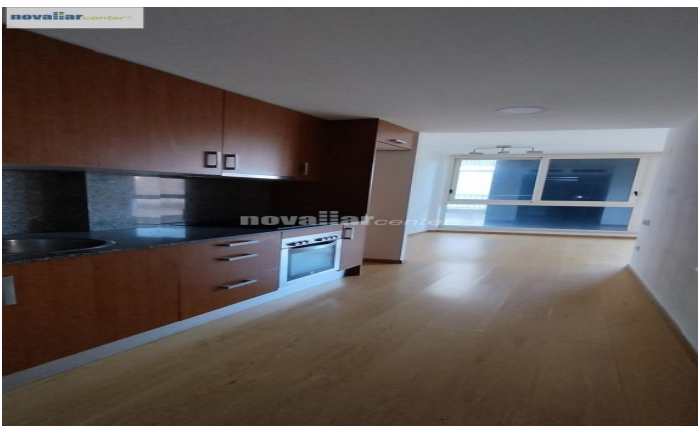

**CÒMODE PIS DEL 2011 TIPUS LOFT AMB PLAÇA DE
PARKING A LA ZONA ESPORTIVA**

Ref: 12168

**Zona esportiva / Terrassa**

Benvingut a aquest comode pis tipus loft en la Zona Esportiva de Terrassa, comercialitzat per Novallar Center. Situat en una zona convenient i ben comunicada, aquest pis ofereix una combinació perfecta de comoditat i accessibilitat. Una dels avantatges destacats d'aquesta propietat és el seu excel·lent accés al transport públic. A pocs minuts a peu, trobaràs l'estació d'FGC de Nacions Unides i parades d'autobusos, la qual cosa et permetrà desplaçar-te amb facilitat per la ciutat i els seus voltants. A més, comptaràs amb una sortida directa a la B-40, ideal per a aquells que es desplacen en automòbil. En entrar al pis, seràs rebut per un lavabo complet amb un plat de dutxa, perfecte per a satisfer les teves necessitats diàries. L'ampli dormitori és un espai acollidor per a descansar i relaxar-te. La cuina oberta està equipada amb forn, vitroceràmica i extractor, brindant-te la funcionalitat necessària per a preparar els teus menjars.. L'edifici també disposa d'una plaça d'aparcament, la qual podràs accedir directament a través de l'ascensor. Si ho desitges, existeix l'opció d'adquirir una segona plaça en el mateix edifici, brindant-te encara més comoditat per a estacionar els teus vehicles. El pis té sols de parquet, fusteria interior de faig i calefacció...

125.000 €42 m²
1 Habitació
1 Bany
AACC
Calefacció
Ascensor

Contacta'ns per a més informació o per concretar una cita