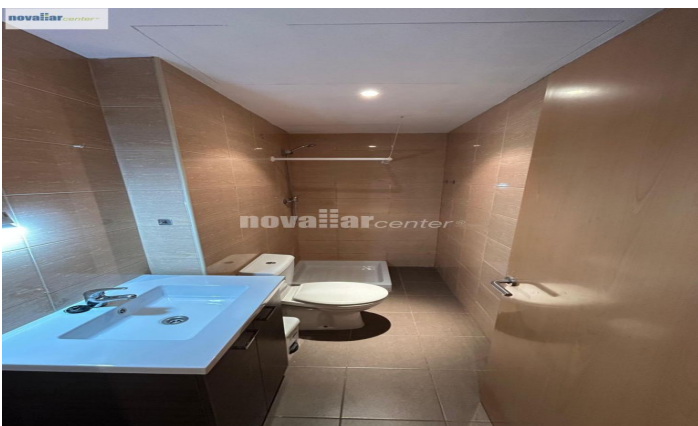

PIS TIPUS LOFT AMB PARKING INCLÒS, IDEAL PARELLES

Ref: 12177

**Zona esportiva / Terrassa**

Benvingut a aquest còmode pis tipus loft en la Zona Esportiva de Terrassa, comercialitzat per Novallar Center. Situat en una zona convenient i ben comunicada, aquest pis ofereix una combinació perfecta de comoditat i accessibilitat. Una dels avantatges destacats d'aquesta propietat és el seu excel·lent accés al transport públic. A pocs minuts a peu, trobaràs l'estació d'FGC de Nacions Unides i parades d'autobusos, la qual cosa et permetrà desplaçar-te amb facilitat per la ciutat i els seus voltants. A més, comptaràs amb una sortida directa a la B-40, ideal per a aquells que es desplacen en automòbil. En entrar al pis, seràs rebut per un lavabo complet amb un plat de dutxa, perfecte per a satisfer les teves necessitats diàries. L'ampli dormitori és un espai acollidor per a descansar i relaxar-te. La cuina oberta està equipada amb forn, vitroceràmica i extractor, brindant-te la funcionalitat necessària per a preparar els teus menjars. A més, aquest pis compta amb un espai independent de safareig. L'edifici també disposa d'una plaça d'aparcament, la qual podràs accedir directament a través de l'ascensor. Si ho desitges, existeix l'opció d'adquirir una segona plaça en el mateix edifici, brindant-te encara més comoditat per a estacionar els teus vehicles. E...

129.000 €45 m²
1 Habitació
1 Bany
AACC
Calefacció
Ascensor

Contacta'ns per a més informació o per concretar una cita