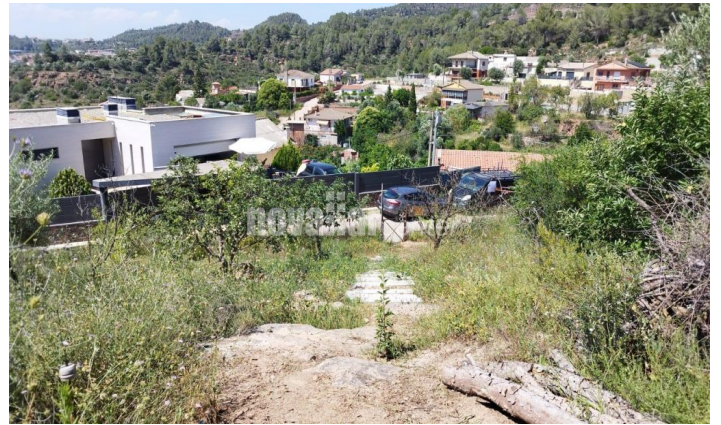

Contáctenos para mas información o para concertar una visita

Tel: +34 937 833 411

comercial@novallarcenter.com

www.novallarcenter.es