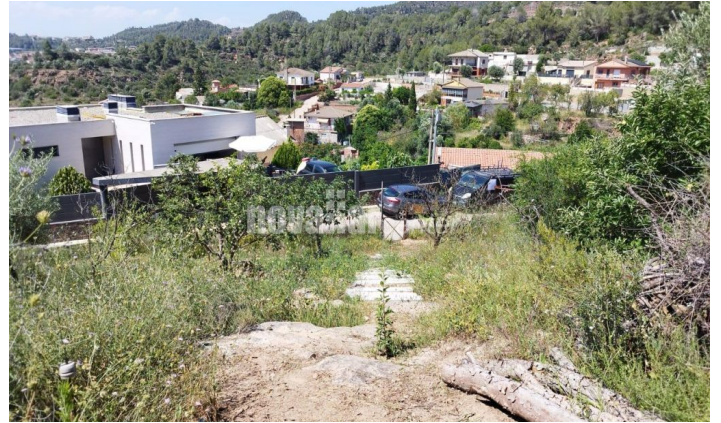

Contáctenos para mas información o para concertar una visita

Tel: +34 937 833 411

comercial@novallarcenter.com

www.novallarcenter.es