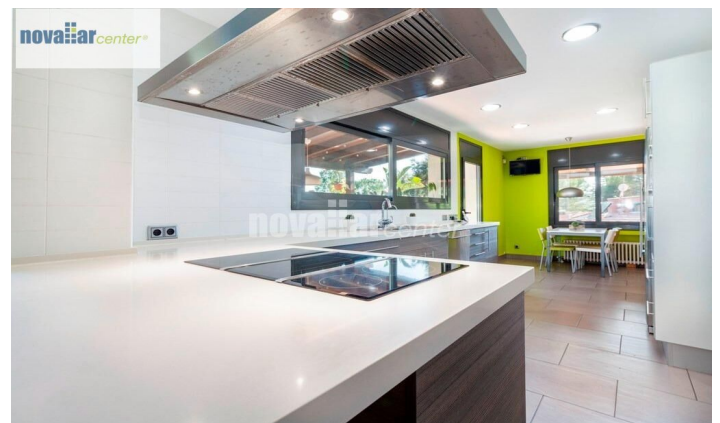

ESPECTACULAR CASA CON PISCINA EN MATADEPERA

Ref: 12158

Pla Sant Llorenç / Matadepera

Novallar Center presenta esta espectacular torre con piscina ubicada en Matadepera y con un acceso inmejorable, que es un lujo en todos los sentidos. Cuenta con una parcela de mas de 1.600 m2 y cerca de 500 m2 construidos, por lo que se trata de un inmueble de grandes dimensiones. La torre esta dividida en 3 plantas, con diferentes espacios incluyendo diferentes zonas de ocio. El elegante salón, junto a la cocina y a dos de las 4 habitaciones se sitúan en la primera planta, abiertos a una terraza que conecta al jardín y a la piscina. En la planta baja encontramos una amplia zona diáfana para el ocio. En esta misma planta se ubica el salón para barbacoas junto con un aseo y una ducha. Dicha planta conecta directamente con la piscina. En la planta superior disponemos de otro bonito y amplio espacio para el ocio y las dos habitaciones restantes, la primera la suite principal, con unas vistas impresionantes a la Mola. No pierda la oportunidad de vivir en una impresionante torre en la mejor zona del Vallès, ven a verla!

855.000 €

496 m²
4 Habitaciones
4 Baños
1,600 m² parcela
Piscina
AACC
Calefacción
Vistas
Sea views
Patio
Trastero
Chimenea
Terraza
Balcón
Armarios empotrados

Contáctenos para mas información o para concertar una visita