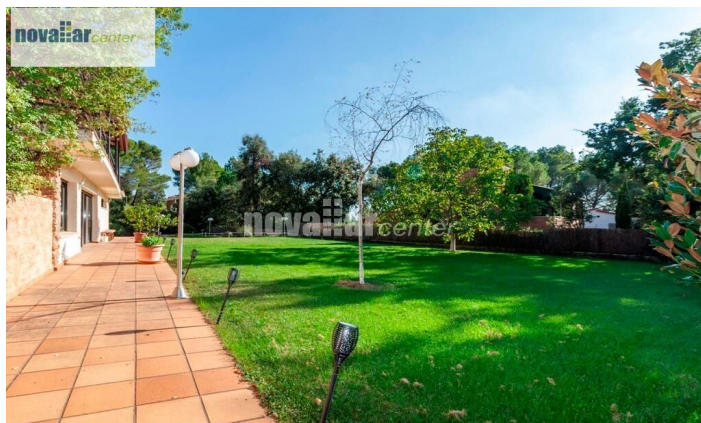

ESPECTACULAR CASA CON PISCINA EN MATADEPERA

Ref: 12158

Pla Sant Llorenç / Matadepera

Novallar Center presenta esta espectacular torre con piscina ubicada en Matadepera y con un acceso inmejorable, que es un lujo en todos los sentidos. Cuenta con una parcela de mas de 1.600 m2 y cerca de 500 m2 construidos, por lo que se trata de un inmueble de grandes dimensiones. La torre esta dividida en 3 plantas, con diferentes espacios incluyendo diferentes zonas de ocio. El elegante salón, junto a la cocina y a dos de las 4 habitaciones se sitúan en la primera planta, abiertos a una terraza que conecta al jardín y a la piscina. En la planta baja encontramos una amplia zona diáfana para el ocio. En esta misma planta se ubica el salón para barbacoas junto con un aseo y una ducha. Dicha planta conecta directamente con la piscina. En la planta superior disponemos de otro bonito y amplio espacio para el ocio y las dos habitaciones restantes, la primera la suite principal, con unas vistas impresionantes a la Mola. No pierda la oportunidad de vivir en una impresionante torre en la mejor zona del Vallès, ven a verla!

855.000 €

496 m²
4 Habitaciones
4 Baños
1,600 m² parcela
Piscina
AACC
Calefacción
Vistas
Sea views
Patio
Trastero
Chimenea
Terraza
Balcón
Armarios empotrados

Contáctenos para mas información o para concertar una visita