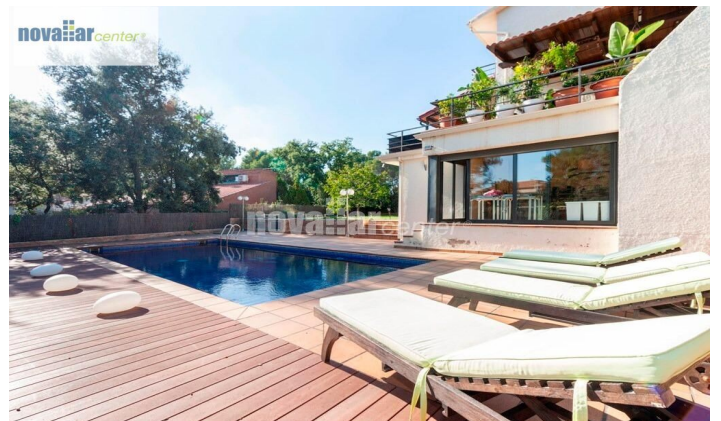

**ESPECTACULAR CASA CON PISCINA EN
MATADEPERA**

Ref: 12158

**Pla Sant Llorenç / Matadepera**

Novallar Center presenta esta espectacular torre con piscina ubicada en Matadepera y con un acceso inmejorable, que es un lujo en todos los sentidos. Cuenta con una parcela de mas de 1.600 m2 y cerca de 500 m2 construidos, por lo que se trata de un inmueble de grandes dimensiones. La torre esta dividida en 3 plantas, con diferentes espacios incluyendo diferentes zonas de ocio. El elegante salón, junto a la cocina y a dos de las 4 habitaciones se sitúan en la primera planta, abiertos a una terraza que conecta al jardín y a la piscina. En la planta baja encontramos una amplia zona diáfana para el ocio. En esta misma planta se ubica el salón para barbacoas junto con un aseo y una ducha. Dicha planta conecta directamente con la piscina. En la planta superior disponemos de otro bonito y amplio espacio para el ocio y las dos habitaciones restantes, la primera la suite principal, con unas vistas impresionantes a la Mola. No pierda la oportunidad de vivir en una impresionante torre en la mejor zona del Vallès, ven a verla!

855.000 €

496 m²
4 Habitaciones
4 Baños
1,600 m² parcela
Piscina
AACC
Calefacción
Vistas
Sea views
Patio
Trastero
Chimenea
Terraza
Balcón
Armarios empotrados

Contáctenos para mas información o para concertar una visita