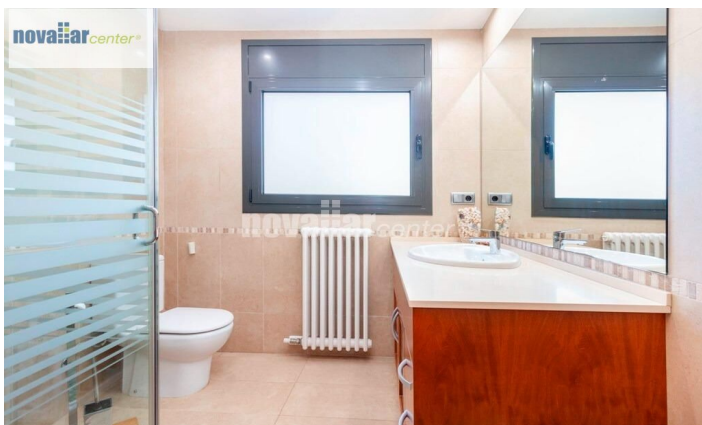

**ESPECTACULAR CASA CON PISCINA EN
MATADEPERA**

Ref: 12158

**Pla Sant Llorenç / Matadepera**

Novallar Center presenta esta espectacular torre con piscina ubicada en Matadepera y con un acceso inmejorable, que es un lujo en todos los sentidos. Cuenta con una parcela de mas de 1.600 m2 y cerca de 500 m2 construidos, por lo que se trata de un inmueble de grandes dimensiones. La torre esta dividida en 3 plantas, con diferentes espacios incluyendo diferentes zonas de ocio. El elegante salón, junto a la cocina y a dos de las 4 habitaciones se sitúan en la primera planta, abiertos a una terraza que conecta al jardín y a la piscina. En la planta baja encontramos una amplia zona diáfana para el ocio. En esta misma planta se ubica el salón para barbacoas junto con un aseo y una ducha. Dicha planta conecta directamente con la piscina. En la planta superior disponemos de otro bonito y amplio espacio para el ocio y las dos habitaciones restantes, la primera la suite principal, con unas vistas impresionantes a la Mola. No pierda la oportunidad de vivir en una impresionante torre en la mejor zona del Vallès, ven a verla!

855.000 €

496 m²
4 Habitaciones
4 Baños
1,600 m² parcela
Piscina
AACC
Calefacción
Vistas
Sea views
Patio
Trastero
Chimenea
Terraza
Balcón
Armarios empotrados

Contáctenos para mas información o para concertar una visita