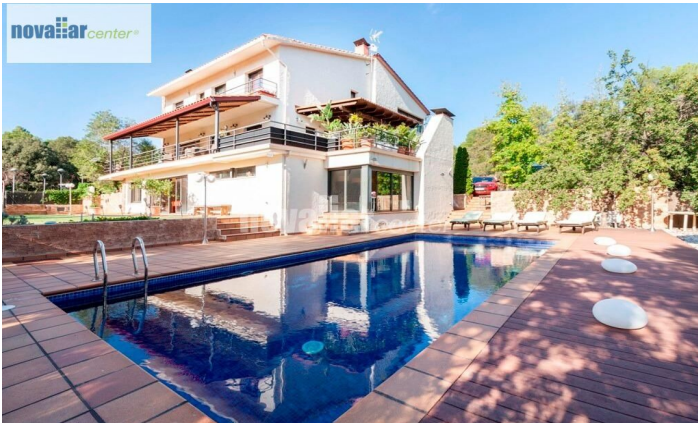

**ESPECTACULAR CASA CON PISCINA EN
MATADEPERA**

Ref: 12158

**Pla Sant Llorenç / Matadepera**

Novallar Center presenta esta espectacular torre con piscina ubicada en Matadepera y con un acceso inmejorable, que es un lujo en todos los sentidos. Cuenta con una parcela de mas de 1.600 m2 y cerca de 500 m2 construidos, por lo que se trata de un inmueble de grandes dimensiones. La torre esta dividida en 3 plantas, con diferentes espacios incluyendo diferentes zonas de ocio. El elegante salón, junto a la cocina y a dos de las 4 habitaciones se sitúan en la primera planta, abiertos a una terraza que conecta al jardín y a la piscina. En la planta baja encontramos una amplia zona diáfana para el ocio. En esta misma planta se ubica el salón para barbacoas junto con un aseo y una ducha. Dicha planta conecta directamente con la piscina. En la planta superior disponemos de otro bonito y amplio espacio para el ocio y las dos habitaciones restantes, la primera la suite principal, con unas vistas impresionantes a la Mola. No pierda la oportunidad de vivir en una impresionante torre en la mejor zona del Vallès, ven a verla!

855.000 €

496 m²
4 Habitaciones
4 Baños
1,600 m² parcela
Piscina
AACC
Calefacción
Vistas
Sea views
Patio
Trastero
Chimenea
Terraza
Balcón
Armarios empotrados

Contáctenos para mas información o para concertar una visita