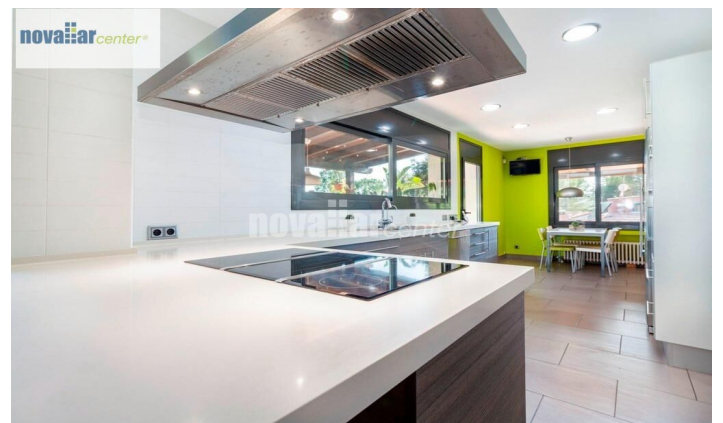

**ESPECTACULAR CASA CON PISCINA EN
MATADEPERA**

Ref: 12158

**Pla Sant Llorenç / Matadepera**

Novallar Center presenta esta espectacular torre con piscina ubicada en Matadepera y con un acceso inmejorable, que es un lujo en todos los sentidos. Cuenta con una parcela de mas de 1.600 m2 y cerca de 500 m2 construidos, por lo que se trata de un inmueble de grandes dimensiones. La torre esta dividida en 3 plantas, con diferentes espacios incluyendo diferentes zonas de ocio. El elegante salón, junto a la cocina y a dos de las 4 habitaciones se sitúan en la primera planta, abiertos a una terraza que conecta al jardín y a la piscina. En la planta baja encontramos una amplia zona diáfana para el ocio. En esta misma planta se ubica el salón para barbacoas junto con un aseo y una ducha. Dicha planta conecta directamente con la piscina. En la planta superior disponemos de otro bonito y amplio espacio para el ocio y las dos habitaciones restantes, la primera la suite principal, con unas vistas impresionantes a la Mola. No pierda la oportunidad de vivir en una impresionante torre en la mejor zona del Vallès, ven a verla!

855.000 €

496 m²
4 Habitaciones
4 Baños
1,600 m² parcela
Piscina
AACC
Calefacción
Vistas
Sea views
Patio
Trastero
Chimenea
Terraza
Balcón
Armarios empotrados

Contáctenos para mas información o para concertar una visita