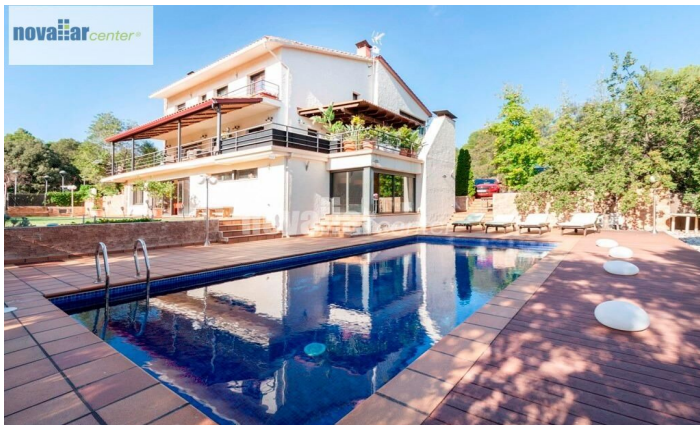

ESPECTACULAR CASA CON PISCINA EN MATADEPERA

Ref: 12158

Pla Sant Llorenç / Matadepera

Novallar Center presenta esta espectacular torre con piscina ubicada en Matadepera y con un acceso inmejorable, que es un lujo en todos los sentidos. Cuenta con una parcela de mas de 1.600 m2 y cerca de 500 m2 construidos, por lo que se trata de un inmueble de grandes dimensiones. La torre esta dividida en 3 plantas, con diferentes espacios incluyendo diferentes zonas de ocio. El elegante salón, junto a la cocina y a dos de las 4 habitaciones se sitúan en la primera planta, abiertos a una terraza que conecta al jardín y a la piscina. En la planta baja encontramos una amplia zona diáfana para el ocio. En esta misma planta se ubica el salón para barbacoas junto con un aseo y una ducha. Dicha planta conecta directamente con la piscina. En la planta superior disponemos de otro bonito y amplio espacio para el ocio y las dos habitaciones restantes, la primera la suite principal, con unas vistas impresionantes a la Mola. No pierda la oportunidad de vivir en una impresionante torre en la mejor zona del Vallès, ven a verla!

855.000 €

496 m²
4 Habitaciones
4 Baños
1,600 m² parcela
Piscina
AACC
Calefacción
Vistas
Sea views
Patio
Trastero
Chimenea
Terraza
Balcón
Armarios empotrados

Contáctenos para mas información o para concertar una visita