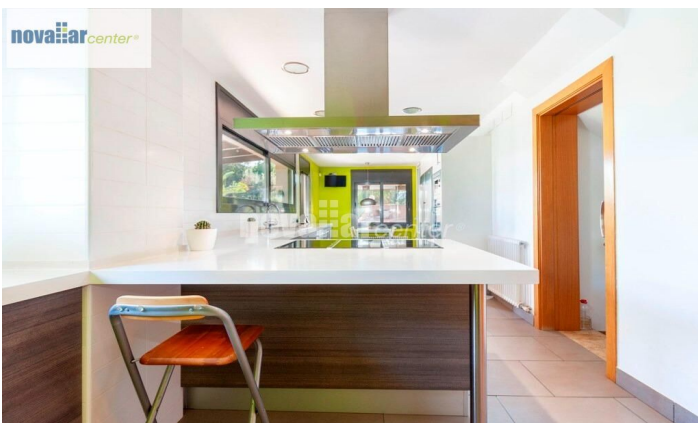

**ESPECTACULAR CASA CON PISCINA EN
MATADEPERA**

Ref: 12158

**Pla Sant Llorenç / Matadepera**

Novallar Center presenta esta espectacular torre con piscina ubicada en Matadepera y con un acceso inmejorable, que es un lujo en todos los sentidos. Cuenta con una parcela de mas de 1.600 m2 y cerca de 500 m2 construidos, por lo que se trata de un inmueble de grandes dimensiones. La torre esta dividida en 3 plantas, con diferentes espacios incluyendo diferentes zonas de ocio. El elegante salón, junto a la cocina y a dos de las 4 habitaciones se sitúan en la primera planta, abiertos a una terraza que conecta al jardín y a la piscina. En la planta baja encontramos una amplia zona diáfana para el ocio. En esta misma planta se ubica el salón para barbacoas junto con un aseo y una ducha. Dicha planta conecta directamente con la piscina. En la planta superior disponemos de otro bonito y amplio espacio para el ocio y las dos habitaciones restantes, la primera la suite principal, con unas vistas impresionantes a la Mola. No pierda la oportunidad de vivir en una impresionante torre en la mejor zona del Vallès, ven a verla!

855.000 €

496 m²
4 Habitaciones
4 Baños
1,600 m² parcela
Piscina
AACC
Calefacción
Vistas
Sea views
Patio
Trastero
Chimenea
Terraza
Balcón
Armarios empotrados

Contáctenos para mas información o para concertar una visita