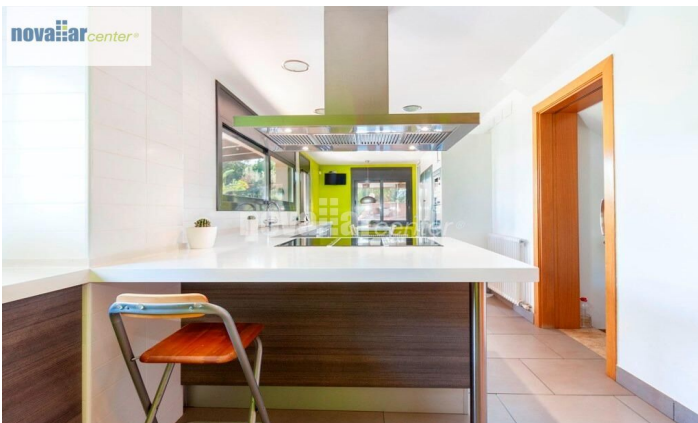

**ESPECTACULAR CASA CON PISCINA EN
MATADEPERA**

Ref: 12158

**Pla Sant Llorenç / Matadepera**

Novallar Center presenta esta espectacular torre con piscina ubicada en Matadepera y con un acceso inmejorable, que es un lujo en todos los sentidos. Cuenta con una parcela de mas de 1.600 m2 y cerca de 500 m2 construidos, por lo que se trata de un inmueble de grandes dimensiones. La torre esta dividida en 3 plantas, con diferentes espacios incluyendo diferentes zonas de ocio. El elegante salón, junto a la cocina y a dos de las 4 habitaciones se sitúan en la primera planta, abiertos a una terraza que conecta al jardín y a la piscina. En la planta baja encontramos una amplia zona diáfana para el ocio. En esta misma planta se ubica el salón para barbacoas junto con un aseo y una ducha. Dicha planta conecta directamente con la piscina. En la planta superior disponemos de otro bonito y amplio espacio para el ocio y las dos habitaciones restantes, la primera la suite principal, con unas vistas impresionantes a la Mola. No pierda la oportunidad de vivir en una impresionante torre en la mejor zona del Vallès, ven a verla!

855.000 €

496 m²
4 Habitaciones
4 Baños
1,600 m² parcela
Piscina
AACC
Calefacción
Vistas
Sea views
Patio
Trastero
Chimenea
Terraza
Balcón
Armarios empotrados

Contáctenos para mas información o para concertar una visita