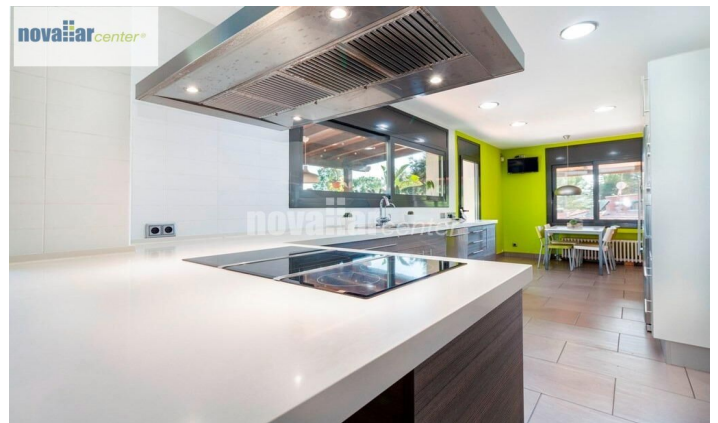

**ESPECTACULAR CASA CON PISCINA EN
MATADEPERA**

Ref: 12158

**Pla Sant Llorenç / Matadepera**

Novallar Center presenta esta espectacular torre con piscina ubicada en Matadepera y con un acceso inmejorable, que es un lujo en todos los sentidos. Cuenta con una parcela de mas de 1.600 m2 y cerca de 500 m2 construidos, por lo que se trata de un inmueble de grandes dimensiones. La torre esta dividida en 3 plantas, con diferentes espacios incluyendo diferentes zonas de ocio. El elegante salón, junto a la cocina y a dos de las 4 habitaciones se sitúan en la primera planta, abiertos a una terraza que conecta al jardín y a la piscina. En la planta baja encontramos una amplia zona diáfana para el ocio. En esta misma planta se ubica el salón para barbacoas junto con un aseo y una ducha. Dicha planta conecta directamente con la piscina. En la planta superior disponemos de otro bonito y amplio espacio para el ocio y las dos habitaciones restantes, la primera la suite principal, con unas vistas impresionantes a la Mola. No pierda la oportunidad de vivir en una impresionante torre en la mejor zona del Vallès, ven a verla!

855.000 €

496 m²
4 Habitaciones
4 Baños
1,600 m² parcela
Piscina
AACC
Calefacción
Vistas
Sea views
Patio
Trastero
Chimenea
Terraza
Balcón
Armarios empotrados

Contáctenos para mas información o para concertar una visita