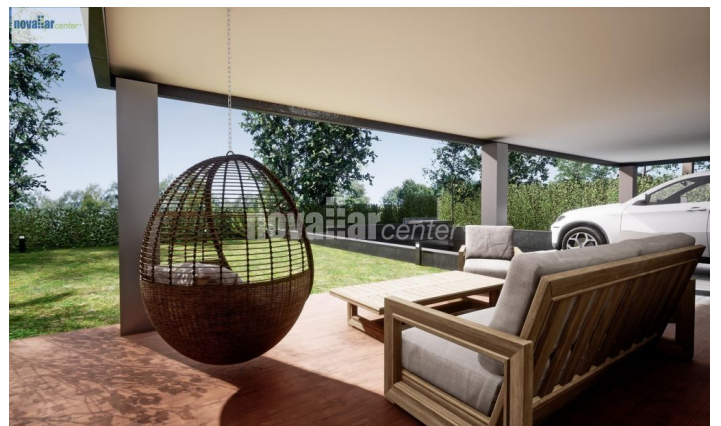

**LAS CASAS DE L'EPIC EMPIEZAN! 1000 M2 DE CASA
PLANA EN PLANTA CON PISCINA**

Ref: 12169

**Pla Sant Llorenç / Matadepera**

Novallar Center presenta las famosas Casas de l'Epic! Casa de obra nueva en construcción, a estrenar, con grandes acabados y posibilidad de personalizar la casa! La casa consta de 230m2 construidos, distribuidos en:

- 4 habitaciones dobles exteriores, todas con salida al jardín y zona de piscina.
- Además, la habitación principal tiene baño en suite y zona de vestidor - 4 baños: 3 de ellos completos en el interior de la casa, y un aseo extra en la zona de la piscina - Cocina-comedor abierta de 55m2, con diversas salidas tanto al porche de la parte frontal como al jardín. Existe la opción de cerrar la cocina si se desea.
- Terreno completamente llano, aportando una comodidad superior - Piscina privada de agua salada - Carpintería interior lacada en blanco, exterior de aluminio, sistema de calefacción por aerotermia (suelo) - Zona de garaje para mayor comodidad

En resumen: es una casa totalmente exterior, con mucha luz y en un entorno privilegiado! Disfruta del vídeo y llámanos para poder visitarla en persona!

875.000 €

233 m²
4 Habitaciones
4 Baños
Piscina
AACC
Calefacción
Patio