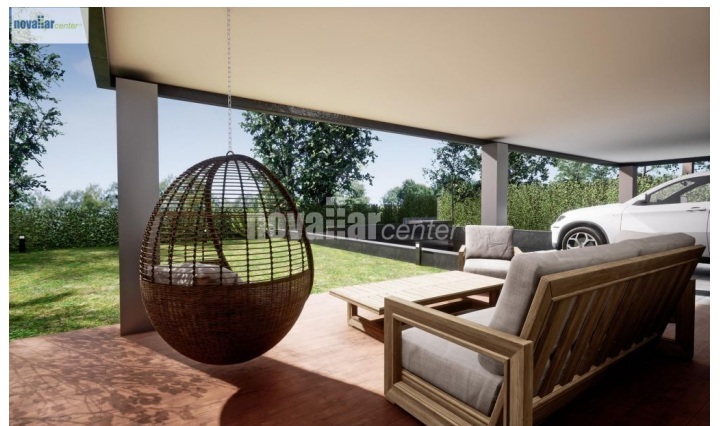

**LAS CASAS DEL EPIC EMPIEZAN! 1000 M2 DE CASA  
PLANA EN PLANTA CON PISCINA**

Ref: 12169

**Pla Sant Llorenç / Matadepera**

Novallar Center presenta las famosas Casas de l'Epic! Casa de obra nueva en construcción, a estrenar, con grandes acabados y posibilidad de personalizar la casa! La casa consta de 230m2 construidos, distribuidos en:

- 4 habitaciones dobles exteriores, todas con salida al jardín y zona de piscina. Además, la habitación principal tiene baño en suite y zona de vestidor - 4 baños: 3 de ellos completos en el interior de la casa, y un aseo extra en la zona de la piscina - Cocina-comedor abierta de 55m2, con diversas salidas tanto al porche de la parte frontal como al jardín. Existe la opción de cerrar la cocina si se desea. - Terreno completamente llano, aportando una comodidad superior - Piscina privada de agua salada - Carpintería interior lacada en blanco, exterior de aluminio, sistema de calefacción por aerotermia (suelo) - Zona de garaje para mayor comodidad

En resumen: es una casa totalmente exterior, con mucha luz y en un entorno privilegiado! Disfruta del vídeo y llámanos para poder visitarla en persona!

**875.000 €**

233 m<sup>2</sup>  
4 Habitaciones  
4 Baños  
Piscina  
AACC  
Calefacción  
Patio