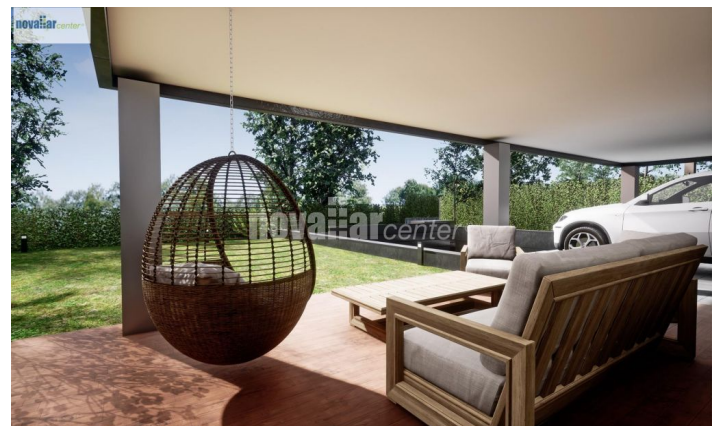

**LAS CASAS DEL EPIC EMPIEZAN! 1000 M2 DE CASA
PLANA EN PLANTA CON PISCINA**

Ref: 12169

**Pla Sant Llorenç / Matadepera**

Novallar Center presenta las famosas Casas de l'Epic! Casa de obra nueva en construcción, a estrenar, con grandes acabados y posibilidad de personalizar la casa! La casa consta de 230m2 construidos, distribuidos en:

- 4 habitaciones dobles exteriores, todas con salida al jardín y zona de piscina. Además, la habitación principal tiene baño en suite y zona de vestidor - 4 baños: 3 de ellos completos en el interior de la casa, y un aseo extra en la zona de la piscina - Cocina-comedor abierta de 55m2, con diversas salidas tanto al porche de la parte frontal como al jardín. Existe la opción de cerrar la cocina si se desea. - Terreno completamente llano, aportando una comodidad superior - Piscina privada de agua salada - Carpintería interior lacada en blanco, exterior de aluminio, sistema de calefacción por aerotermia (suelo) - Zona de garaje para mayor comodidad

En resumen: es una casa totalmente exterior, con mucha luz y en un entorno privilegiado! Disfruta del vídeo y llámanos para poder visitarla en persona!

875.000 €

233 m²
4 Habitaciones
4 Baños
Piscina
AACC
Calefacción
Patio