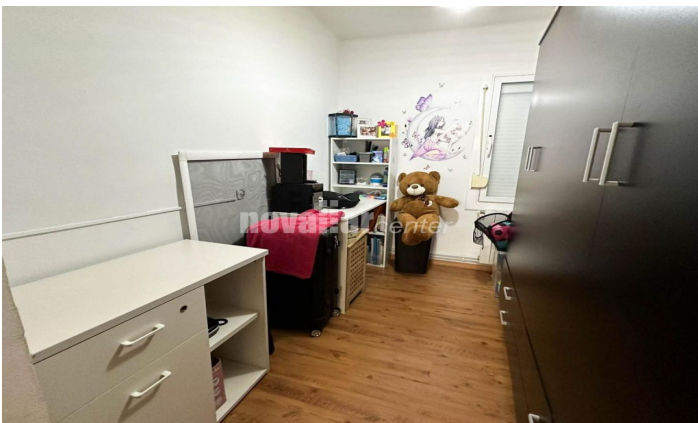

**PISO ALQUILADO CON BUENA RENTABILIDAD EN
LA ZONA DE CEMENTIRI VELL**

Ref: 2759

**Cementiri vell / Terrassa**

Novallar Center y Apialia presentan en exclusiva piso alquilado con buena rentabilidad superior al 5%, inversión. Se trata de un piso situado al barrio del Cementiri Vell / Escuelas en la calle Marinel-lo Bosch, una zona con mucha demanda, puesto que tenemos todos los servicios al lado, zona universitaria, el Parque de Vallparadís y cerca de la estación de FGC. El piso tiene una superficie construida de 64m² distribuidos en dos habitaciones (una doble con vestuario y una individual) un baño con plato de ducha, una práctica cocina independiente con salida a galería y un salón comedor orientado a sur. El piso está alquilado hasta el 2028 y con buena rentabilidad.

129.000 €

64 m²
2 Habitaciones
1 Baño
Calefacción
Terraza
Balcón

Contáctenos para mas información o para concertar una visita