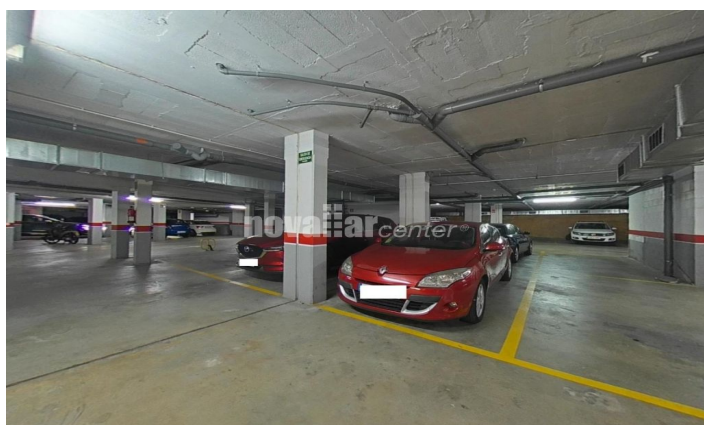

**Dúplex en venta en el centro**

Ref: EF-753

**Centre / Terrassa**

GRUPO APIALIA TERRASSA les ofereix en EXCLUSIVA la venda d'una vivenda tipus Dúplex de 145m en el centre de Terrassa. Disposa d'ample saló-comedor amb sortida a balcó de 6m, cuina independent amb zona office i zona de lavador amb accés al mateix balcó, bany amb plat de ducha i un dormitori individual. En la següent planta trobem un dormitori principal amb vestidor i bany en suite, dos dormitoris dobles amb accés a gran terrassa de 18m des d'una d'elles i un bany amb banyera. La vivenda té instal·lació de calefacció a gas i aire condicionat centralitzat en totes les estances, sòls de parquet, finestres d'alumini climalít/ vidres dobles, portes de fusta i inclou 1 plaça de parking amb accés des de l'ascensor. Ubicació excepcional prop de tot tipus de serveis i comerços.

**369.000 €**

171 m<sup>2</sup>  
4 Habitacions  
3 Banyos  
AACC  
Calefacció  
Ascensor  
Terrassa  
Balcó

Contáctenos para mas información o para concertar una visita