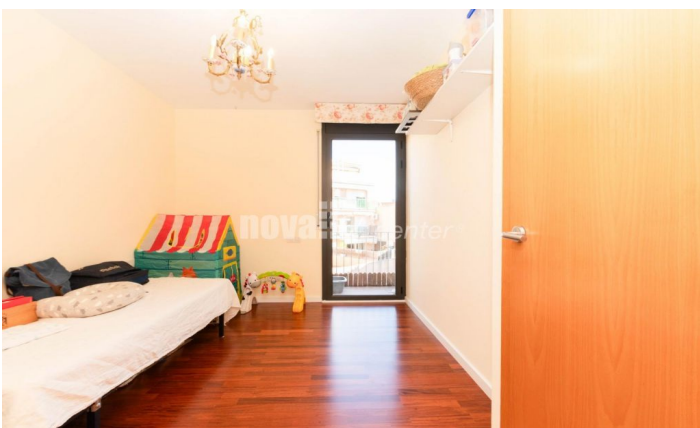

ENCANTADOR DÚPLEX EN CA N'AURELL

Ref: 2771

**Centre / Terrassa**

Novallar Center y Apialia presentan en exclusiva este encantador dúplex en venta en Terrassa, situado en el barrio de Ca N'Aurell, entre las calles Pare Llaurador y Alexander Bell. Una zona tranquila, bien comunicada y con todos los servicios cerca. La planta baja ofrece una suite con baño completo, comedor con cocina abierta y una terracita con acceso desde el comedor y la habitación. En la planta superior, encontraréis un dormitorio también con baño completo y vestuario, además de dos terrazas para disfrutar de vistas espectaculares de la ciudad. Con una plaza de aparcamiento en la misma finca, esta propiedad brinda comodidad y estilo de vida exclusivo. Ideal para aquellos que buscan un espacio moderno y funcional en una ubicación privilegiada. Aprovecha esta oportunidad única de convertir este dúplex en tu nuevo hogar!

240.000 €

73 m²
2 Habitaciones
2 Baños
Calefacción
Ascensor
Terraza
Balcón

Contáctenos para mas información o para concertar una visita

Tel: +34 937 833 411

comercial@novallarcenter.com

www.novallarcenter.es