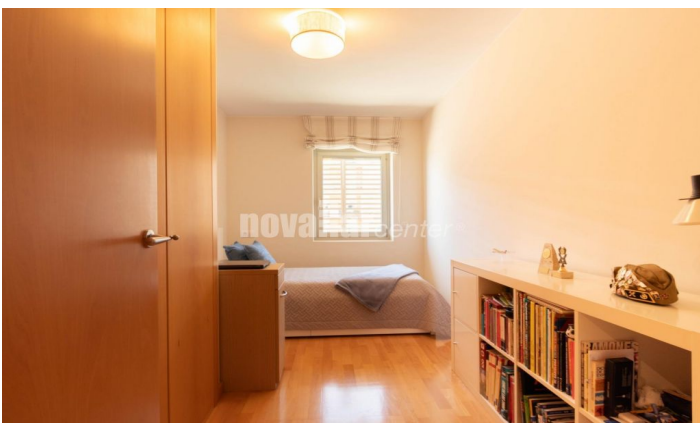

ESPECTACULAR PISO DE 3 HABITACIONES CON TODAS LAS COMODIDADES

Ref: 2850

Centre / Terrassa

Novallar center y Apialia Terrassa presentan en exclusiva tu nuevo rincón de lujo en el corazón de Terrassa, en el prestigioso Paseo de las Letras, dentro del exclusivo Edificio Torredemer. Este espectacular piso de 92,5m² ofrece un estilo de vida incomparable con una ubicación impecable en el barrio del centro, cerca de la estación de tren. Con una distribución elegante y funcional, esta residencia dispone de 3 dormitorios, incluyendo una suite majestuosa con su propio baño privado. Disfruta del espacio y la comodidad con otro baño completo, un acogedor comedor con acceso a una terraza privada, perfecta para relajarse o entretener amigos y familiares. La cocina, un punto de convergencia, es una obra de arte en sí misma, con una doble entrada para una circulación fluida y facilidad de uso. Los baños, totalmente renovados, respiran modernidad y elegancia, añadiendo un toque de sofisticación en cada día. Esta oferta excepcional incluye una plaza de aparcamiento amplia a la misma finca, garantizando la comodidad y la seguridad de los residentes. Con el Edificio Torredemer, no solo te haces con una vivienda, sino que entras en un mundo de exclusividad y confort. El edificio ofrece una amplia zona comunitaria, con una selección de comodidades de primer orden, como un á...

349.000 €

95 m²
3 Habitaciones
2 Baños
AACC
Calefacción
Ascensor
Terraza
Balcón

Contáctenos para mas información o para concertar una visita

Tel: +34 937 833 411

comercial@novallarcenter.com

www.novallarcenter.es