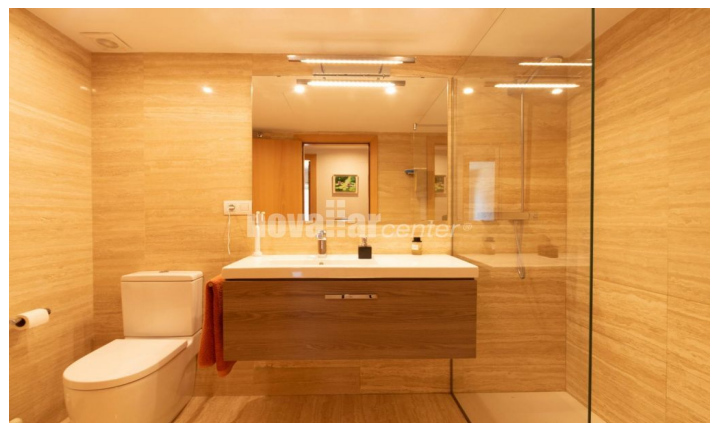

Contáctenos para mas información o para concertar una visita

Tel: +34 937 833 411

comercial@novallarcenter.com

www.novallarcenter.es