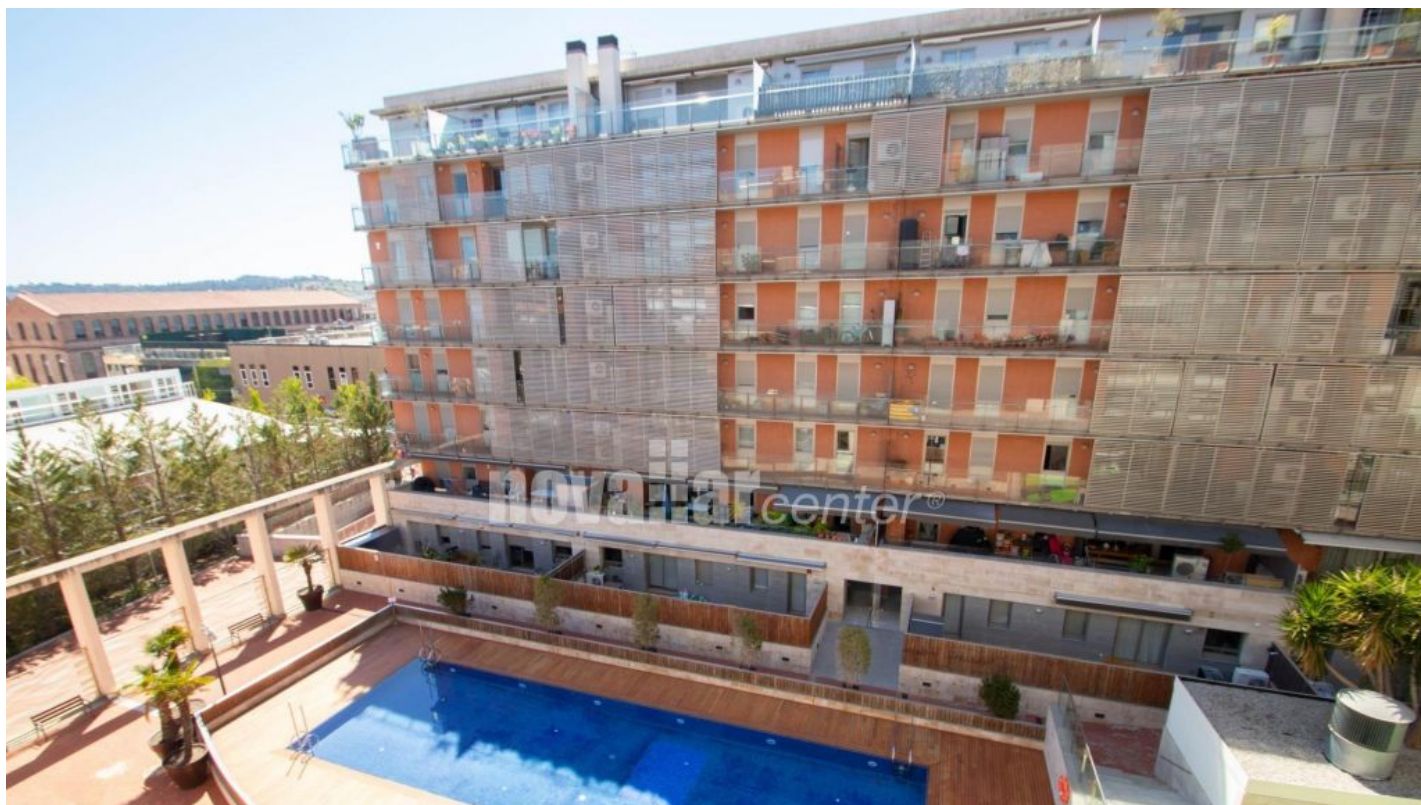

ESPECTACULAR PISO DE 3 HABITACIONES CON TODAS LAS COMODIDADES

Ref: 2850

Centre / Terrassa

Novallar center y Apialia Terrassa presentan en exclusiva tu nuevo rincón de lujo en el corazón de Terrassa, en el prestigioso Paseo de las Letras, dentro del exclusivo Edificio Torredemer. Este espectacular piso de 92,5m² ofrece un estilo de vida incomparable con una ubicación impecable en el barrio del centro, cerca de la estación de tren. Con una distribución elegante y funcional, esta residencia dispone de 3 dormitorios, incluyendo una suite majestuosa con su propio baño privado. Disfruta del espacio y la comodidad con otro baño completo, un acogedor comedor con acceso a una terraza privada, perfecta para relajarse o entretener amigos y familiares. La cocina, un punto de convergencia, es una obra de arte en sí misma, con una doble entrada para una circulación fluida y facilidad de uso. Los baños, totalmente renovados, respiran modernidad y elegancia, añadiendo un toque de sofisticación en cada día. Esta oferta excepcional incluye una plaza de aparcamiento amplia a la misma finca, garantizando la comodidad y la seguridad de los residentes. Con el Edificio Torredemer, no solo te haces con una vivienda, sino que entras en un mundo de exclusividad y confort. El edificio ofrece una amplia zona comunitaria, con una selección de comodidades de primer orden, como un á...