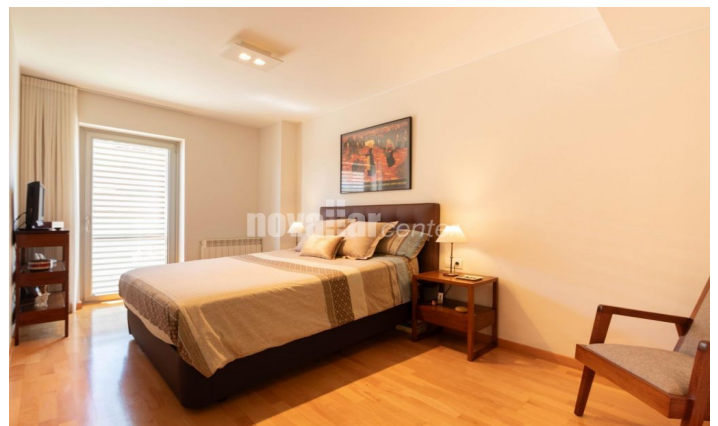

ESPECTACULAR PISO DE 3 HABITACIONES CON TODAS LAS COMODIDADES

Ref: 2850

Centre / Terrassa

Novallar center y Apialia Terrassa presentan en exclusiva tu nuevo rincón de lujo en el corazón de Terrassa, en el prestigioso Paseo de las Letras, dentro del exclusivo Edificio Torredemer. Este espectacular piso de 92,5m² ofrece un estilo de vida incomparable con una ubicación impecable en el barrio del centro, cerca de la estación de tren. Con una distribución elegante y funcional, esta residencia dispone de 3 dormitorios, incluyendo una suite majestuosa con su propio baño privado. Disfruta del espacio y la comodidad con otro baño completo, un acogedor comedor con acceso a una terraza privada, perfecta para relajarse o entretener amigos y familiares. La cocina, un punto de convergencia, es una obra de arte en sí misma, con una doble entrada para una circulación fluida y facilidad de uso. Los baños, totalmente renovados, respiran modernidad y elegancia, añadiendo un toque de sofisticación en cada día. Esta oferta excepcional incluye una plaza de aparcamiento amplia a la misma finca, garantizando la comodidad y la seguridad de los residentes. Con el Edificio Torredemer, no solo te haces con una vivienda, sino que entras en un mundo de exclusividad y confort. El edificio ofrece una amplia zona comunitaria, con una selección de comodidades de primer orden, como un á...

349.000 €

95 m²
3 Habitaciones
2 Baños
AACC
Calefacción
Ascensor
Terraza
Balcón

Contáctenos para mas información o para concertar una visita

Tel: +34 937 833 411

comercial@novallarcenter.com

www.novallarcenter.es