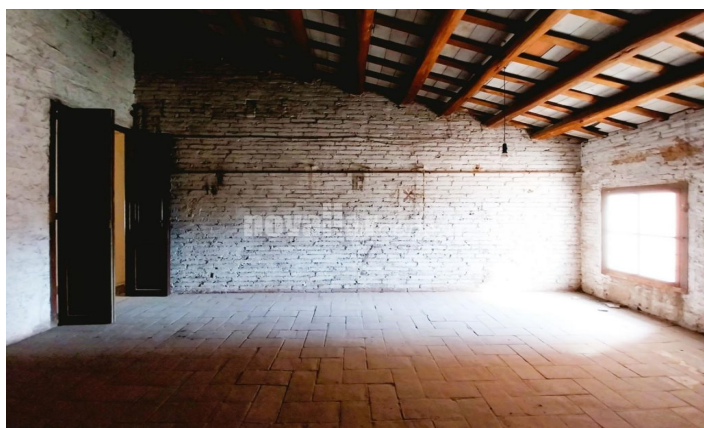

GRAN CASA CON PATIO A TOCAR DEL CENTRO

Ref: DV597

**Terrassa**

Novallar Center y Apialia presentan en exclusiva casa con patio y cubierto, orientada a sur. Esta pieza única, ubicada en la calle Volta, entre Galileo y Arquímedes y a 100 metros del Parque de Sant Jordi, tenemos en venta esta gran casa de 233 m², 5 grandes dormitorios dobles y con un patio de 30 m² ampliable hasta los 40 m². Actualmente presenta la siguiente distribución: A la planta baja tenemos un dormitorio que se podría adaptar como garaje, el comedor de casi 25 m², cocina independiente de 12 m², el patio de 30 m² orientado sur con una total intimidad y un cubierto de cerca de 10 m². La primera planta consta de 2 dormitorios dobles de 13 m² con vestuario y 15 m² respectivamente y un cuarto de baño. La segunda planta dispone de 2 grandes dormitorios de 17 y 18 m². Estructuralmente en perfecto estado, haría falta una actualización. Podemos hacer presupuestos de reforma sin ningún compromiso.

318.000 €

233 m²
5 Habitaciones
2 Baños
112 m² parcela
Patio
Terraza

Contáctenos para mas información o para concertar una visita