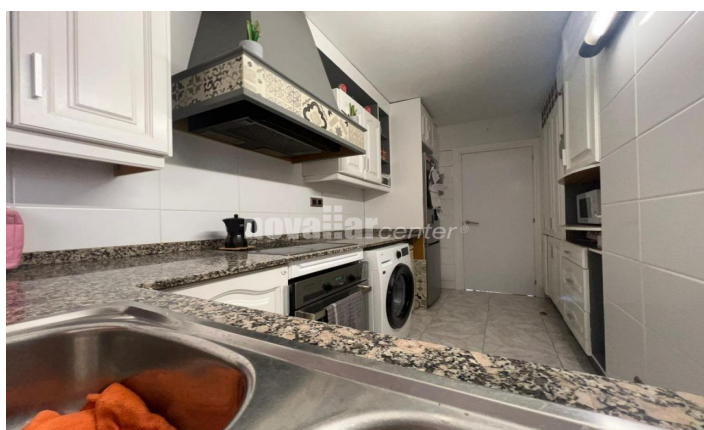

Contáctenos para mas información o para concertar una visita

Tel: +34 937 833 411

comercial@novallarcenter.com

www.novallarcenter.es