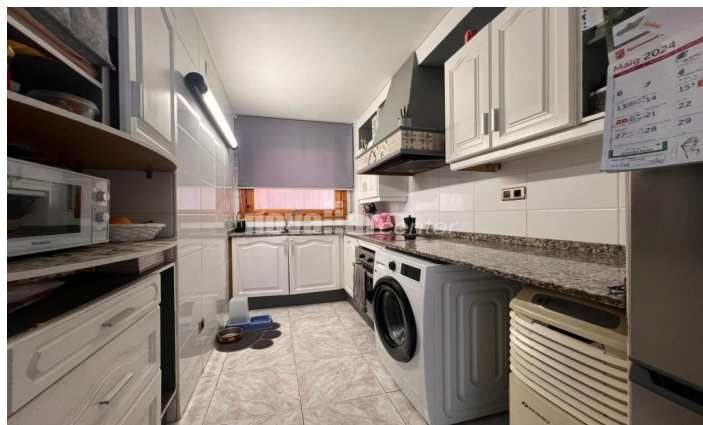

Contáctenos para mas información o para concertar una visita

Tel: +34 937 833 411

comercial@novallarcenter.com

www.novallarcenter.es