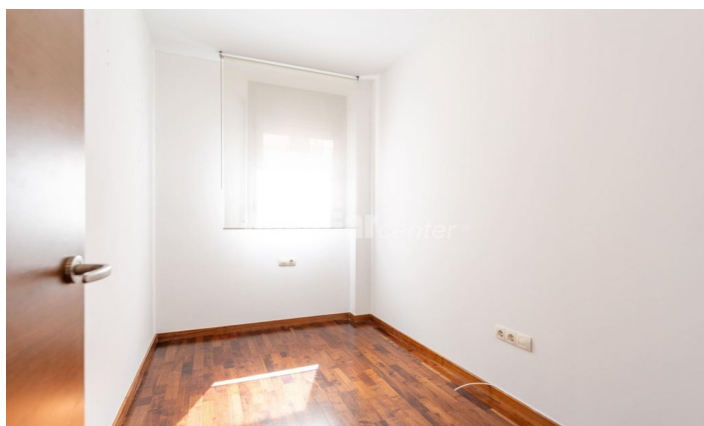

PISO DE 2 HAB. DE LA CLAU, EN SANT PERE NORD

Ref: 1171

**Sant Pere / Terrassa**

Novallar Center y Apialia Terrassa, les ofrecen en exclusiva este espectacular piso de La Clau, situado en el barrio de Sant Pere Nord! Este impecable hogar ofrece una superficie construida de 70m², con 51m² útiles, distribuidos de manera inteligente para aprovechar cada rincón. Al ingresar, te recibe un amplio y luminoso salón-comedor de 18m², ideal para disfrutar de momentos inolvidables en familia o con amigos. Este espacio cuenta con un pequeño mirador que añade un toque especial, permitiendo la entrada de abundante luz natural. La cocina, completamente independiente y en un estado impecable, tiene una superficie de 7m². Está diseñada para satisfacer todas tus necesidades culinarias con estilo y funcionalidad. El piso dispone de dos habitaciones dobles: una de 11m² y otra de 9m². Ambas habitaciones son espaciosas y confortables, perfectas para descansar y relajarse. El baño completo de 3,5m² está equipado con una bañera, ofreciendo un espacio acogedor para tu rutina diaria. La propiedad cuenta con acabados de alta calidad: suelos de parquet y gres, carpintería interior de cerezo y carpintería exterior de aluminio con doble cristal, garantizando un excelente aislamiento térmico y acústico. Además, la calefacción es a gas natural, asegurando un hogar cál...

169.700 €70 m²
2 Habitaciones
1 Baño
Calefacción
Ascensor
Balcón

Contáctenos para mas información o para concertar una visita