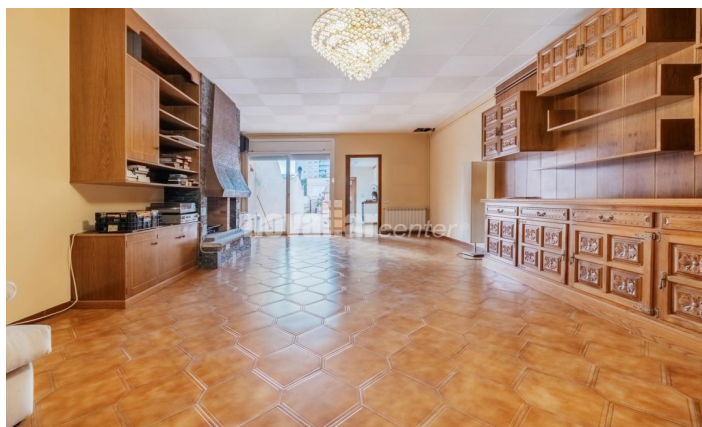

**PLANTA BAJA ESTILO CASA INGLESA, CON  
GARAJE, TERRAZA Y JARDÍN.**

Ref: 20761

**Sant Pere / Terrassa**

Novallar Center i Apialia Terrassa, ofrecen en exclusiva esta planta baja estilo casa inglesa en la zona de Sant Pere. Nada más entrar, nos encontramos con un pasillo distribuidor donde a mano izquierda se ubica la primera habitación doble con ventilación a la calle. Si retomamos el pasillo y seguimos caminando llegaremos a un recibidor con una pequeña habitación vestidor para los abrigos, a un amplio baño completo con plato de ducha, y seguidamente dos habitaciones más, una individual y otra doble. Una vez hemos recorrido la zona de noche, llegamos a la joya de la corona, una gran sala de estar con chimenea y salida a una magnífica terraza. Des de la sala de estar, accedemos a la cocina, de tipo office, con acceso a un lavadero y a un baño completo. Si caminamos ahora por la terraza, al final de la misma se encuentra una barbacoa para poder cocinar una buena carne y unas escaleras que nos conducen a una espaciosa terraza ajardinada, con preciosos limoneros y jardineras de obra. Des de este espacio podemos acceder por un lado a un garaje de 25m<sup>2</sup> y por otro lado a un estudio de 25m<sup>2</sup> para utilizarlo como despacho, habitación doble extra o como sala de juegos para los más pequeños en días de lluvia.

**350.000 €**

185 m<sup>2</sup>  
3 Habitaciones  
2 Baños  
Patio  
Chimenea  
Terraza

Contáctenos para mas información o para concertar una visita