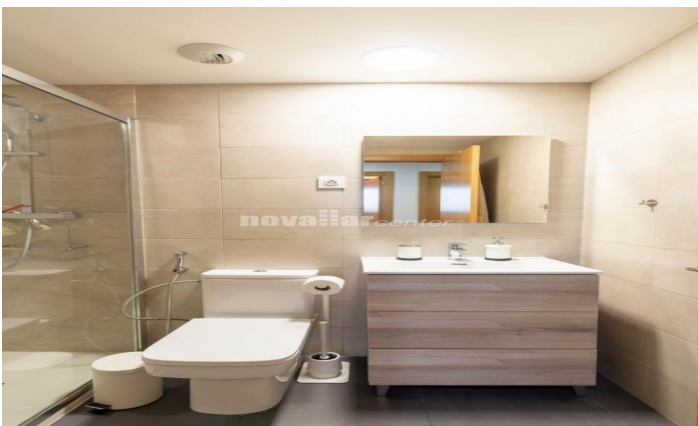

**ATICO AMPLIO Y LUMINOSO DE 3 HAB. CON TERRAZA, PARQUIN Y TRASTERO.**

Ref: 3152

**Torre-sana / Terrassa**

Novallar Center y Apialia Terrassa ofrecen en exclusiva este ático con una terraza realmente aprovechable, esta vivienda en la promoción Blau Cel te encantará. Con 22 m<sup>2</sup> de exterior, accesible tanto desde el comedor como desde la cocina, este espacio se convierte en el corazón de la vivienda: un lugar en el que relajarse, disfrutar del sol de tarde y vivir momentos únicos. Además, la barbacoa integrada hace de esta terraza el escenario perfecto para reuniones con amigos y familia. El interior no queda atrás: 85 m<sup>2</sup> aproximados, distribuidos en 3 dormitorios, uno de ellos suite con baño privado y balcón. Dispone de un segundo baño completo y una cocina independiente, bien equipada y con espacio para una mesa pensada para el día a día. Los espacios comunitarios de esta promoción añaden un plus de comodidad y bienestar: zona de juegos infantiles, dos piscinas (adultos y niños), gimnasio totalmente equipado y sala polivalente. Además, el aparcamiento comunitario facilita el acceso y la estación de Renfe Este se encuentra a pocos minutos, haciendo la ubicación aún más atractiva. Además incluye una amplia plaza de aparcamiento en la misma finca y un práctico trastero. Si valoras vivir al aire libre sin renunciar a la comodidad de un piso moderno y funcional, est...

**329.000 €**

95 m<sup>2</sup>  
3 Habitaciones  
2 Baños  
Calefacción  
Trastero  
Ascensor  
Gimnasio  
Terraza  
Balcón

Contáctenos para mas información o para concertar una visita

Tel: +34 937 833 411