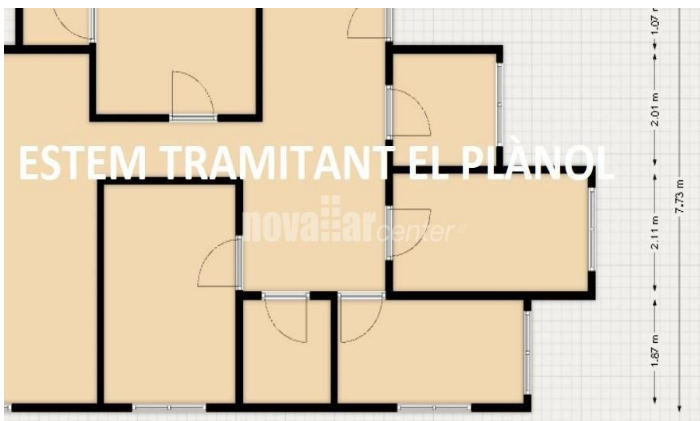

**AMPLIO PISO A TOCAR AL PARQUE DE
VALLPARADIS**

Ref: 12152

**Vallparadis / Terrassa**

Novallar Center presenta este amplio piso tocando al Parque de Vallparadis, en una de las mejores zonas de la ciudad. El piso cuenta con 107m², distribuidos en una única planta para brindarte comodidad y bienestar. Al entrar pasamos por una amplia entrada donde a continuación entraremos en la zona de noche, donde encontramos la primera de las habitaciones dobles, junto a las dos individuales y un baño completo, con una gran bañera ideal para relajarse, una de las habitaciones individuales con armario empotrado, ideal para un despacho o para un vestidor. Si pasamos a la zona de día encontramos un amplio salón-comedor, muy luminoso, y una cocina independiente completamente equipada que va seguida de una practica zona de lavadero. Por último encontramos la habitación principal, muy amplia y luminosa ya que es exterior. La finca cuenta con ascensor, y el piso está equipado con carpintería exterior de aluminio y con carpintería interior de madera, así como con calefacción a gas, que se complementa con aire acondicionado en la zona de día, para contar con todas las comodidades que necesitas. No dudes en venir a visitarlo!

220.000 €

107 m²
4 Habitaciones
1 Baño
AACC
Calefacción
Ascensor
Armarios empotrados

Contáctenos para mas información o para concertar una visita