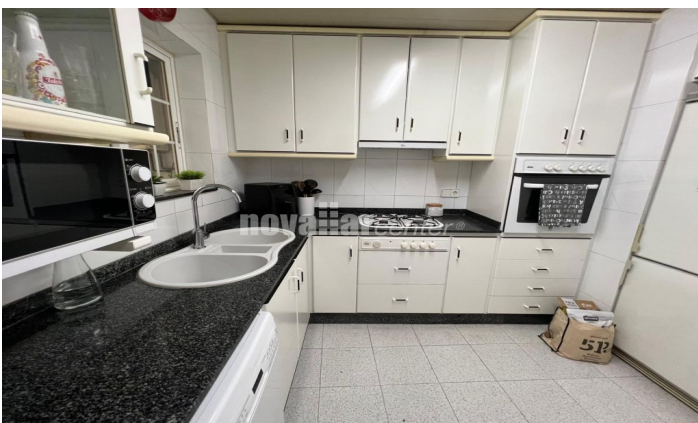

**AMPLIO PISO A TOCAR AL PARQUE DE
VALLPARADIS**

Ref: 12152

**Vallparadis / Terrassa**

Novallar Center presenta este amplio piso tocando al Parque de Vallparadis, en una de las mejores zonas de la ciudad. El piso cuenta con 107m², distribuidos en una única planta para brindarte comodidad y bienestar. Al entrar pasamos por una amplia entrada donde a continuación entraremos en la zona de noche, donde encontramos la primera de las habitaciones dobles, junto a las dos individuales y un baño completo, con una gran bañera ideal para relajarse, una de las habitaciones individuales con armario empotrado, ideal para un despacho o para un vestidor. Si pasamos a la zona de día encontramos un amplio salón-comedor, muy luminoso, y una cocina independiente completamente equipada que va seguida de una practica zona de lavadero. Por último encontramos la habitación principal, muy amplia y luminosa ya que es exterior. La finca cuenta con ascensor, y el piso está equipado con carpintería exterior de aluminio y con carpintería interior de madera, así como con calefacción a gas, que se complementa con aire acondicionado en la zona de día, para contar con todas las comodidades que necesitas. No dudes en venir a visitarlo!

220.000 €

107 m²
4 Habitaciones
1 Baño
AACC
Calefacción
Ascensor
Built in closets

Contáctenos para mas información o para concertar una visita

Tel: +34 937 833 411

comercial@novallarcenter.com

www.novallarcenter.es