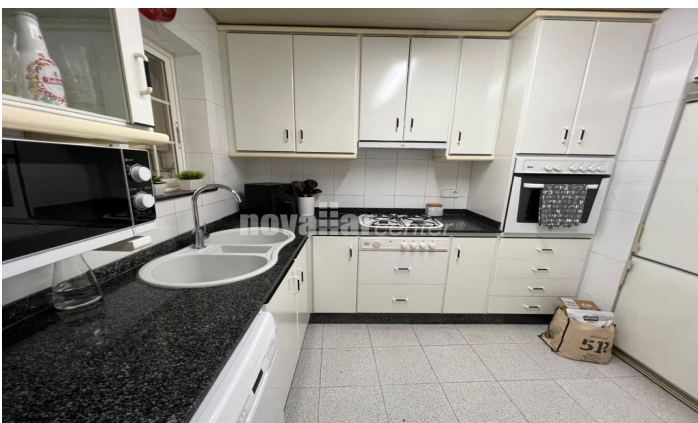

**AMPLIO PISO A TOCAR AL PARQUE DE
VALLPARADIS**

Ref: 12152

**Vallparadis / Terrassa**

Novallar Center presenta este amplio piso tocando al Parque de Vallparadis, en una de las mejores zonas de la ciudad. El piso cuenta con 107m², distribuidos en una única planta para brindarte comodidad y bienestar. Al entrar pasamos por una amplia entrada donde a continuación entraremos en la zona de noche, donde encontramos la primera de las habitaciones dobles, junto a las dos individuales y un baño completo, con una gran bañera ideal para relajarse, una de las habitaciones individuales con armario empotrado, ideal para un despacho o para un vestidor. Si pasamos a la zona de día encontramos un amplio salón-comedor, muy luminoso, y una cocina independiente completamente equipada que va seguida de una practica zona de lavadero. Por último encontramos la habitación principal, muy amplia y luminosa ya que es exterior. La finca cuenta con ascensor, y el piso está equipado con carpintería exterior de aluminio y con carpintería interior de madera, así como con calefacción a gas, que se complementa con aire acondicionado en la zona de día, para contar con todas las comodidades que necesitas. No dudes en venir a visitarlo!

220.000 €

107 m²
4 Habitaciones
1 Baño
AACC
Calefacción
Ascensor
Armarios empotrados

Contáctenos para mas información o para concertar una visita