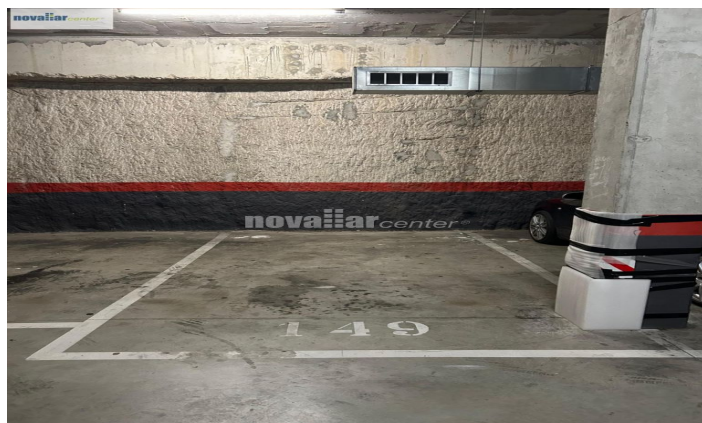

Contáctenos para mas información o para concertar una visita

Tel: +34 937 833 411

comercial@novallarcenter.com

www.novallarcenter.es