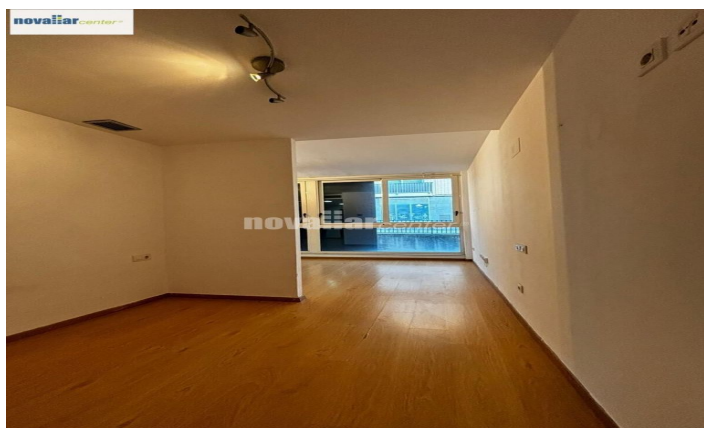

**CÓMODO PISO DEL 2011 TIPO LOFT CON PARKING
EN LA ZONA ESPORTIVA**

Ref: 12168

**Zona esportiva / Terrassa**

Bienvenido a este cómodo piso tipo loft en la Zona Esportiva de Terrassa, comercializado por Novallar Center. Ubicado en una zona conveniente y bien comunicada, este piso ofrece una combinación perfecta de comodidad y accesibilidad. Una de las ventajas destacadas de esta propiedad es su excelente acceso al transporte público. A pocos minutos a pie, encontrarás la estación de FGC de Nacions Unides y paradas de autobuses, lo que te permitirá desplazarte con facilidad por la ciudad y sus alrededores. Además, contarás con una salida directa a la B-40, ideal para aquellos que se desplazan en automóvil. Al entrar al piso, serás recibido por un lavabo completo con un plato de ducha, perfecto para satisfacer tus necesidades diarias. El amplio dormitorio es un espacio acogedor para descansar y relajarte. La cocina abierta está equipada con horno, vitrocerámica y extractor, brindándote la funcionalidad necesaria para preparar tus comidas. El edificio también dispone de una plaza de aparcamiento, la cual podrás acceder directamente a través del ascensor. Si lo deseas, existe la opción de adquirir una segunda plaza en el mismo edificio, brindándote aún más comodidad para estacionar tus vehículos. El piso tiene suelos de parquet, carpintería interior de haya y calefac...

120.000 €42 m²
1 Habitación
1 Baño
AACC
Calefacción
Ascensor

Contáctenos para mas información o para concertar una visita