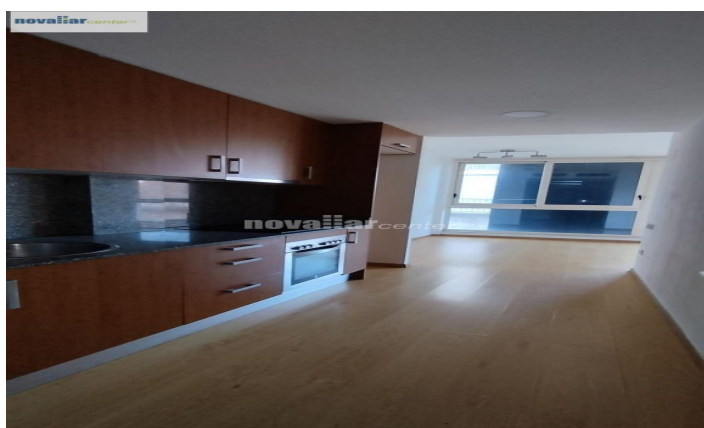

**CÓMODO PISO DEL 2011 TIPO LOFT CON PARKING
EN LA ZONA ESPORTIVA**

Ref: 12168

**Zona esportiva / Terrassa**

Bienvenido a este cómodo piso tipo loft en la Zona Esportiva de Terrassa, comercializado por Novallar Center. Ubicado en una zona conveniente y bien comunicada, este piso ofrece una combinación perfecta de comodidad y accesibilidad. Una de las ventajas destacadas de esta propiedad es su excelente acceso al transporte público. A pocos minutos a pie, encontrarás la estación de FGC de Nacions Unides y paradas de autobuses, lo que te permitirá desplazarte con facilidad por la ciudad y sus alrededores. Además, contarás con una salida directa a la B-40, ideal para aquellos que se desplazan en automóvil. Al entrar al piso, serás recibido por un lavabo completo con un plato de ducha, perfecto para satisfacer tus necesidades diarias. El amplio dormitorio es un espacio acogedor para descansar y relajarte. La cocina abierta está equipada con horno, vitrocerámica y extractor, brindándote la funcionalidad necesaria para preparar tus comidas. El edificio también dispone de una plaza de aparcamiento, la cual podrás acceder directamente a través del ascensor. Si lo deseas, existe la opción de adquirir una segunda plaza en el mismo edificio, brindándote aún más comodidad para estacionar tus vehículos. El piso tiene suelos de parquet, carpintería interior de haya y calefac...

120.000 €42 m²
1 Habitación
1 Baño
AACC
Calefacción
Ascensor

Contáctenos para mas información o para concertar una visita